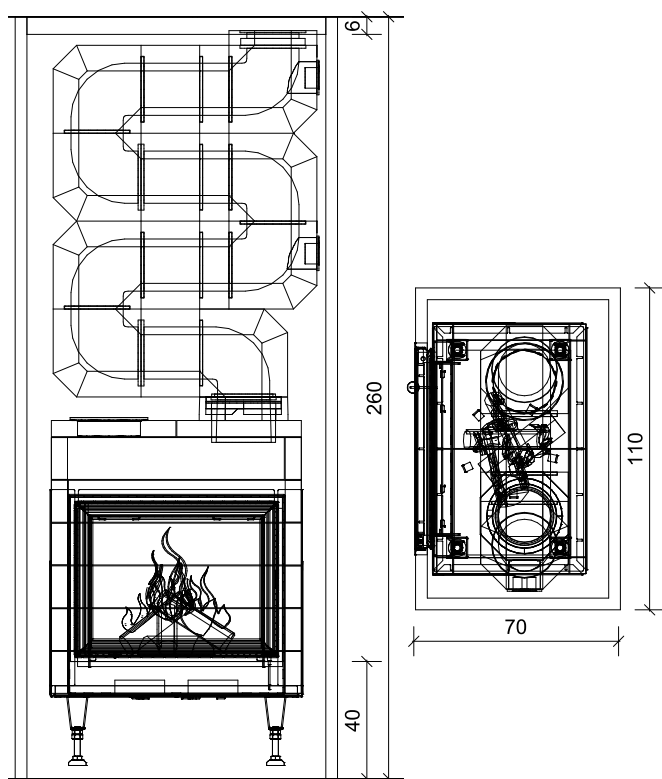

Kitzbühel 13 kg

ÚDAJE O SYSTÉME

min./max. dávka paliva	6,5 / 13 kg
min./max. nominálny výkon	1,7 / 3,5 kW
celková hmotnosť	2.210 kg
celkový max. povrch	ca. 9,4 m²
komín	Ø 180 mm
min. účinná výška	3,6 m
prívod spaľovacieho vzduchu	Ø 180 mm

POŽADOVANÁ IZOLÁCIA (1605001)

krátka strana	6 ks
dlhá strana	6 ks
roh	12 ks

ODPORÚČANÉ PRÍSLUŠENSTVO

Alpha Line ABS – Ø 180 mm	1607501
30 cm nadstavba, U 3600 mm	1607402
Alpha Line KMS 300 rúra	1607520

Obj. číslo	Názov	Popis
1607007	GO13-69/53 STĽPOVÁ PEC - Kitzbühel 13 kg	Zloženie setu pece - stĺpová, na stenu alebo voľne stojaca obstavba pece: KMS, akumuláčn é ohnisko, nasúvací rám 4S-90°, murovac ía malta HK, tesniace pásky, Starterbox, akumuláčn é obstavbové platne, flexibilná hliníková rúra, Haftmörtel, Hafnermeister, sklovlákenn á sieťka 25 m², armovacie rohy 90°