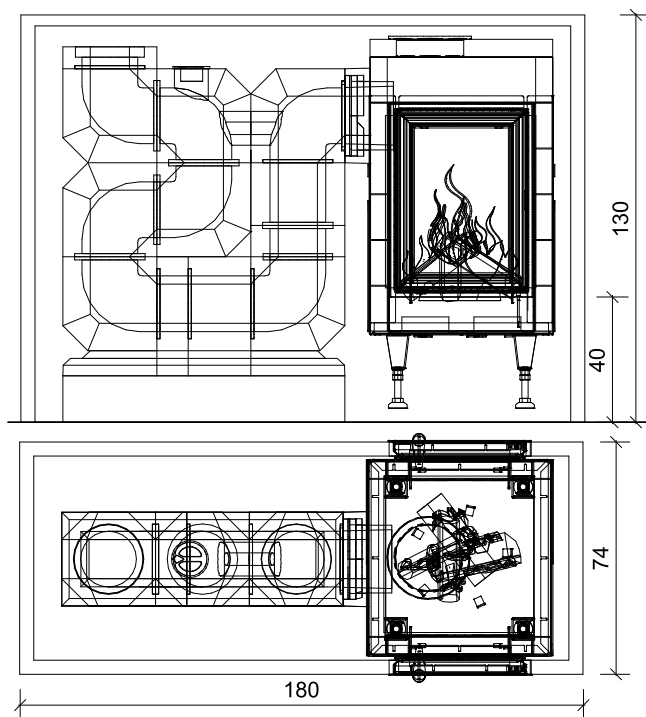

Plabutsch 8 kg

ÚDAJE O SYSTÉME

min./max. dávka paliva	5,5 / 8 kg
min./max. nominálny výkon	1,5 / 2,1 kW
celková hmotnosť	1.900 kg
celkový max. povrch	ca. 7,9 m²
komín	Ø 180 mm
min. účinná výška	3,5 m
prívod spaľovacieho vzduchu	Ø 150 mm

POŽADOVANÁ IZOLÁCIA (1605001)

krátka strana	3 ks
dlhá strana	- ks
roh	- ks

ODPORÚČANÉ PRÍSLUŠENSTVO

Alpha Line ABS – Ø 150 mm	1607502
30 cm nadstavba, U 5100 mm	1607416
Alpha Line KMS 300 rúra	1607520

Obj. číslo	Názov	Popis
1607057	ST11-42/59 TUNEL PEC NA ŠÍRKU - Plabutsch 8 kg	Zloženie setu pece - pec s vedľa stojacími ťahmi, na stenu alebo voľne stojaca obstavba pece: KMS, akumuláčny ohnisko, nasúvací rám 4S-90°, murovací malta HK, tesniace pásky, Starterbox, akumuláčny obstavbový platne, flexibilná hliníková rúra, Haftmörtel, Hafnermeister, sklovláknenná sieťka 25 m², armovacie rohy 90°