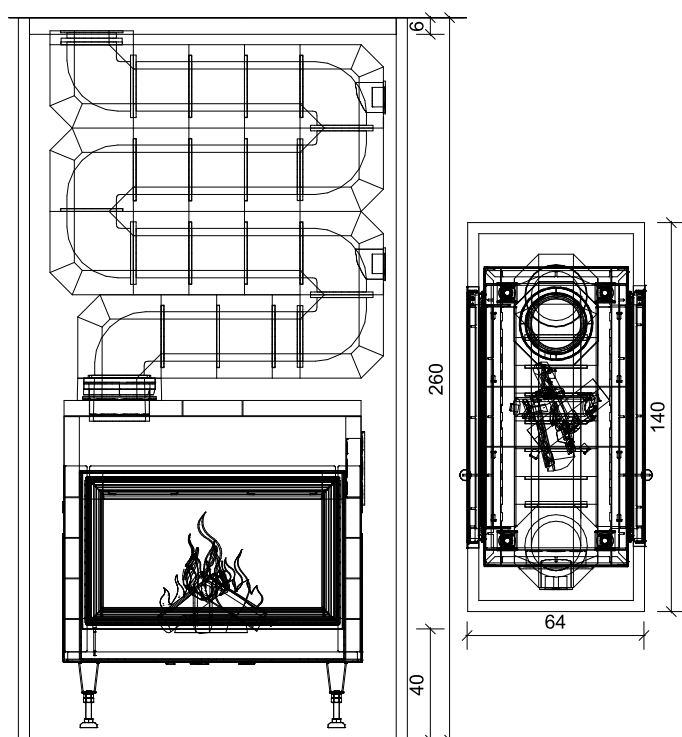

Arlberg 18 kg

ÚDAJE O SYSTÉME

min./max. dávka paliva	9 / 18 kg
min./max. nominálny výkon	2,4 / 4,8 kW
celková hmotnosť	2.560 kg
celkový max. povrch	ca. 10,6 m²
komín	Ø 180 mm
min. účinná výška	3,8 m
prívod spaľovacieho vzduchu	Ø 180 mm

POŽADOVANÁ IZOLÁCIA (1605001)

krátka strana	6 ks
dlhá strana	- ks
roh	- ks

ODPORÚČANÉ PRÍSLUŠENSTVO

Alpha Line ABS - Ø 180 mm	1607503
30 cm nadstavba, U 4200 mm	1607404
Alpha Line KMS 300 rúra	1607520

Obj. číslo	Názov	Popis
1607056	ST18-91/53 TUNEL STĽPOVÁ PEC - Arlberg 18 kg	Zloženie setu pece - stĺpová, na stenu alebo voľne stojaca obstavba pece: KMS, akumuláčn é ohnisko, nasúvací rám 4S-90°, murovac ía malta HK, tesniace pásky, Starterbox, akumuláčn é obstavbové platne, flexibilná hliníková rúra, Haftmörtel, Hafnermeister, sklovlákenn á sieťka 25 m², armovacie rohy 90°