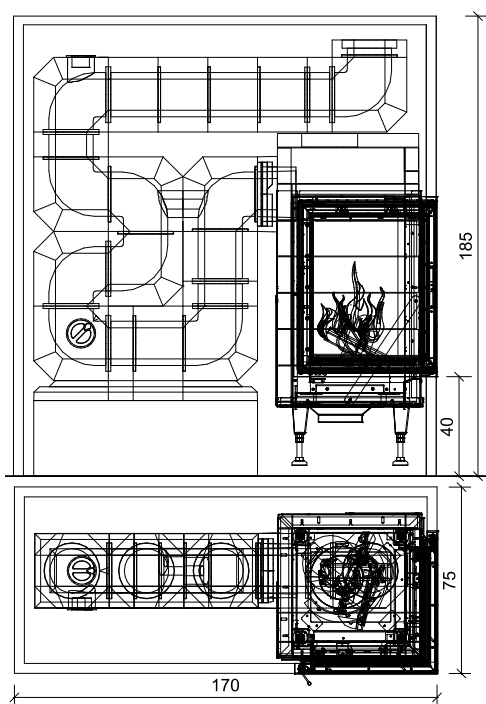

Glockner 16 kg L&R

ÚDAJE O SYSTÉME

min./max. dávka paliva	8 / 16 kg
min./max. nominálny výkon	2,1 / 4,3 kW
celková hmotnosť	2.350 kg
celkový max. povrch	ca. 10,3 m²
komín	Ø 180 mm
min. účinná výška	3,8 m
prívod spaľovacieho vzduchu	Ø 180 mm

POŽADOVANÁ IZOLÁCIA (1605001)

krátka strana	4 ks
dlhá strana	10 ks
roh	14 ks

ODPORÚČANÉ PRÍSLUŠENSTVO

Alpha Line ABS – Ø 180 mm	1607501
30 cm nadstavba, U 4900 mm	1607415
Alpha Line KMS 300 rúra	1607520

Obj. číslo	Názov	Popis
1607142	SE16-56/56/69 PEC NA ŠÍRKU LAVÝ ROH - Glockner 16 kg	Zloženie setu pece - stĺpová, na stenu alebo voľne stojaca obstavba pece: KMS, akumuláčn é ohnisko, nasúvac í rám 4S-90°, murovac ía malta HK, tesn íac íe pásky, Starterbox, akumuláčn é obstavbové platne, flexibilná hlin íkov á rúra, Haftmörtel, Hafnermeister, sklovlákenn á sieťka 25 m², armovacie rohy 90°
1607143	SE16-56/56/69 PEC NA ŠÍRKU PRAVÝ ROH - Glockner 16 kg	Zloženie setu pece - stĺpová, na stenu alebo voľne stojaca obstavba pece: KMS, akumuláčn é ohnisko, nasúvac í rám 4S-90°, murovac ía malta HK, tesn íac íe pásky, Starterbox, akumuláčn é obstavbové platne, flexibilná hlin íkov á rúra, Haftmörtel, Hafnermeister, sklovlákenn á sieťka 25 m², armovacie rohy 90°