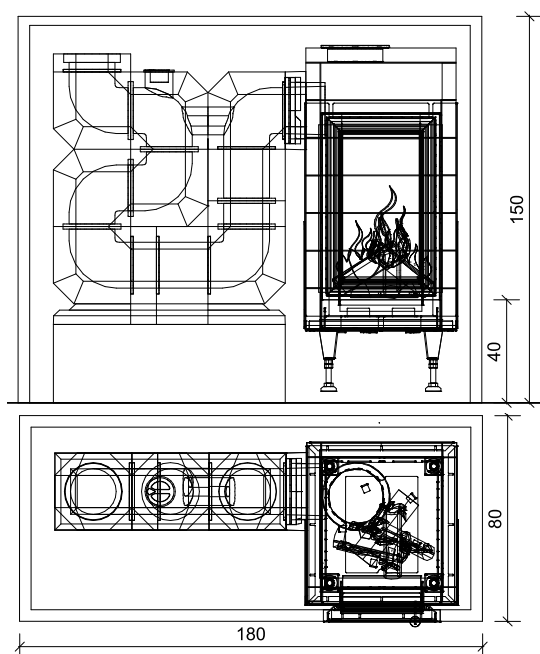

Hinterglemm 8 kg

ÚDAJE O SYSTÉME

min./max. dávka paliva	6 / 8 kg
min./max. nominálny výkon	1,6 / 2,1 kW
celková hmotnosť	2.050 kg
celkový max. povrch	ca. 9,2 m²
komín	Ø 180 mm
min. účinná výška	3,6 m
prívod spaľovacieho vzduchu	Ø 150 mm

POŽADOVANÁ IZOLÁCIA (1605001)

krátka strana	4 ks
dlhá strana	8 ks
roh	12 ks

ODPORÚČANÉ PRÍSLUŠENSTVO

Alpha Line ABS – Ø 150 mm	1607500
30 cm nadstavba, U 5200 mm	1607417
Alpha Line KMS 300 rúra	1607520

Obj. číslo	Názov	Popis
1607024	GO16-42/69 PEC NA ŠÍRKU - Hinterglemm 8 kg	Zloženie setu pece - vedľa stojace ťahy, na stenu alebo voľne stojaca obstavba pece: KMS, akumulčné ohnisko, nasúvací rám 4S-90°, murovací malta HK, tesniace pásy, Starterbox, akumulčné obstavbové platne, flexibilná hliníková rúra, Haftmörtel, Hafnermeister, sklovláknenná sieťka 25 m², armovacie rohy 90°