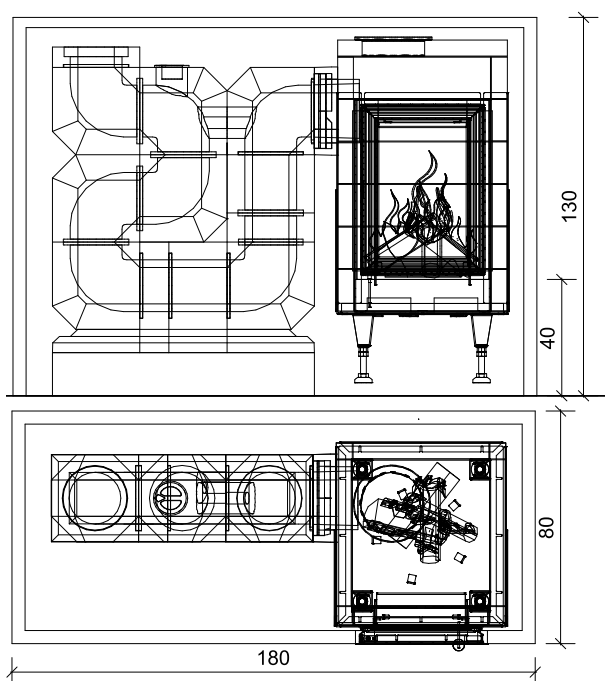

Schladming 8 kg

ÚDAJE O SYSTÉME

min./max. dávka paliva	5,5 / 8 kg
min./max. nominálny výkon	1,5 / 2,1 kW
celková hmotnosť	1.960 kg
celkový max. povrch	ca. 8,2 m²
komín	Ø 180 mm
min. účinná výška	3,5 m
prívod spaľovacieho vzduchu	Ø 150 mm

POŽADOVANÁ IZOLÁCIA (1605001)

krátka strana	3 ks
dlhá strana	6 ks
roh	9 ks

ODPORÚČANÉ PRÍSLUŠENSTVO

Alpha Line ABS – Ø 150 mm	1607500
30 cm nadstavba, U 5200 mm	1607417
Alpha Line KMS 300 rúra	1607520

Obj. číslo	Názov	Popis
1607016	GO11-42/59 PEC NA ŠÍRKU - Schladming 8 kg	Zloženie setu pece - vedľa stojace ťahy, na stenu alebo voľne stojaca obstavba pece: KMS, akumuláčn é ohnisko, nasúvac í rám 4S-90°, murovac ía malta HK, tesniace pásky, Starterbox, akumuláčn é obstavbové platne, flexibilná hlin íkov á rúra, Haftmörtel, Hafnermeister, sklovlákenn á sieťka 25 m², armovac íe rohy 90°