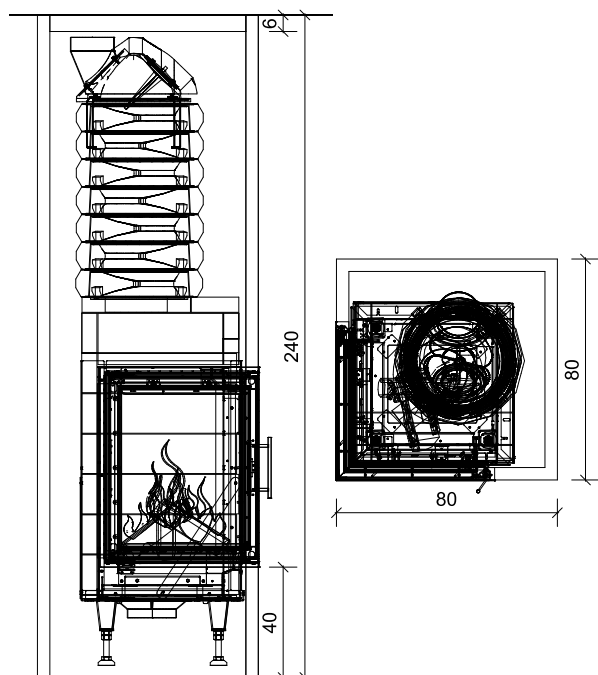

Venediger 8 kg L&R

ÚDAJE O SYSTÉME

min./max. dávka paliva	6 / 8 kg
min./max. nominálny výkon	1,6 / 2,1 kW
celková hmotnosť	1.630 kg
celkový max. povrch	ca. 7,7 m²
komín	Ø 180 mm
min. účinná výška	3,8 m
prívod spaľovacieho vzduchu	Ø 150 mm

POŽADOVANÁ IZOLÁCIA (1605001)

krátka strana	7 ks
dlhá strana	7 ks
roh	14 ks

ODPORÚČANÉ PRÍSLUŠENSTVO

Alpha Line ABS – Ø 150 mm	1607500
30 cm nadstavba, U 3200 mm	1607400

Obj. číslo	Názov	Popis
1607108	SE16-56/56/69 STĽPOVÁ PEC LAVÝ ROH - Venediger 8 kg	Zloženie setu pece - stĺpová, na stenu alebo voľne stojaca obstavba pece: set KAM, akumuláčn é ohnisko, nasúvací rám 4S-90°, murovac ia malta HK, tesniace pásky, Starterbox, akumuláčn é obstavbové platne, flexibilná hliníková rúra, Haftmörtel, Hafnermeister, sklovlákenn á sieťka 25 m², armovacie rohy 90°
1607109	SE16-56/56/69 STĽPOVÁ PEC PRAVÝ ROH - Venediger 8 kg	Zloženie setu pece - stĺpová, na stenu alebo voľne stojaca obstavba pece: set KAM, akumuláčn é ohnisko, nasúvací rám 4S-90°, murovac ia malta HK, tesniace pásky, Starterbox, akumuláčn é obstavbové platne, flexibilná hliníková rúra, Haftmörtel, Hafnermeister, sklovlákenn á sieťka 25 m², armovacie rohy 90°