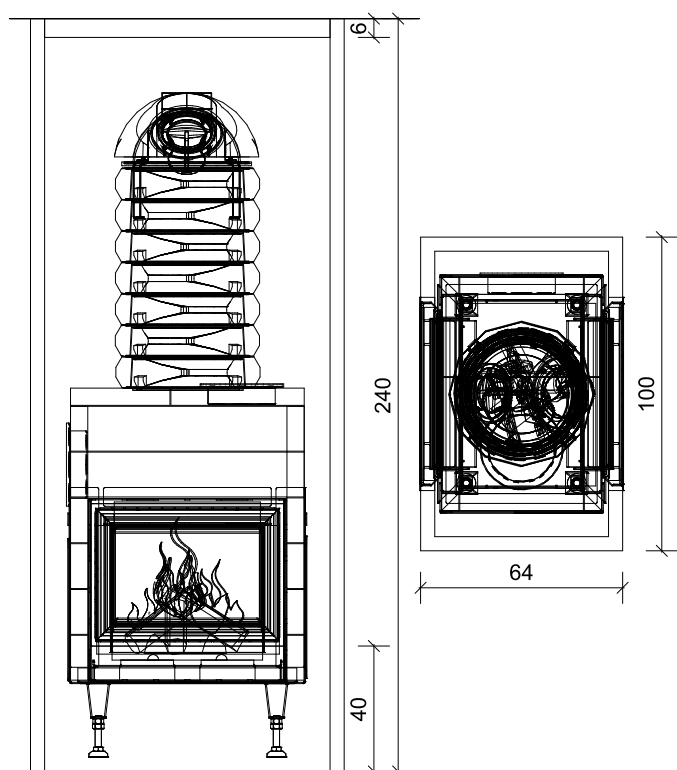

Bosruck 8 kg

ÚDAJE O SYSTÉME

min./max. dávka paliva	6 / 8 kg
min./max. nominálny výkon	1,6 / 2,1 kW
celková hmotnosť	1.690 kg
celkový max. povrch	ca. 7,9 m²
komín	Ø 180 mm
min. účinná výška	3,5 m
prívod spaľovacieho vzduchu	Ø 150 mm

POŽADOVANÁ IZOLÁCIA (1605001)

krátka strana	5 ks
dlhá strana	- ks
roh	- ks

ODPORÚČANÉ PRÍSLUŠENSTVO

Alpha Line ABS – Ø 150 mm	1607502
30 cm nadstavba, U 3400 mm	1607401

Obj. číslo	Názov	Popis
1607047	ST12-59/42 TUNEL STĽPOVÁ PEC - Bosruck 8 kg	Zloženie setu pece - stĺpová, na stenu alebo voľne stojaca obstavba pece: set KAM, akumuláčn é ohnisko, nasúvací rám 4S-90°, murovac ía malta HK, tesniace pásky, Starterbox, akumuláčn é obstavbové platne, flexibilná hliníkova rúra, Haftmörtel, Hafnermeister, sklovlákn éna sieťka 25 m², armovacie rohy 90°