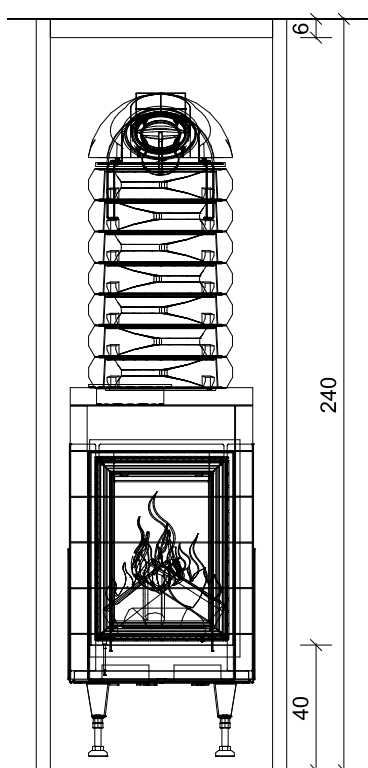

ODPORÚČANÉ PRÍSLUŠENSTVO

Alpha Line ABS – Ø 150 mm	1607500
30 cm nadstavba, U 3200 mm	1607400

Obj. číslo

Názov

Popis

1607000

GO11-42/59
STĽPOVÁ PEC
- Hochkar 8 kg

Zloženie setu pece - stĺpová, na stenu alebo voľne stojaca obstavba pece: set KAM, akumuláčn é ohnisko, nasúvací rám 4S-90°, murovac ía malta HK, tesniace pásky, Starterbox, akumuláčn é obstavbové platne, flexibilná hliníková rúra, Haftmörtel, Hafnermeister, sklovlákenn á sieťka 25 m², armovacie rohy 90°