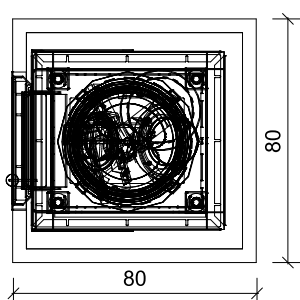

Saalbach 8 kg

ÚDAJE O SYSTÉME

min./max. dávka paliva	6 / 8 kg
min./max. nominálny výkon	1,6 / 2,1 kW
celková hmotnosť	1.700 kg
celkový max. povrch	ca. 7,7 m²
komín	Ø 180 mm
min. účinná výška	3,6 m
prívod spaľovacieho vzduchu	Ø 150 mm

POŽADOVANÁ IZOLÁCIA (1605001)

krátka strana	5 ks
dlhá strana	5 ks
roh	10 ks

ODPORÚČANÉ PRÍSLUŠENSTVO

Alpha Line ABS – Ø 150 mm	1607500
30 cm nadstavba, U 3200 mm	1607400

Obj. číslo	Názov	Popis
1607008	GO16-42/69 STĹPOVÁ PEC - Saalbach 8 kg	Zloženie setu pece - stĺpová, na stenu alebo voľne stojaca obstavba pece: set KAM, akumuláčn é ohnisko, nasúvac í rám 4S-90°, murovac ía malta HK, tesn íac e pásky, Starterbox, akumuláčn é obstavbové platne, flexibilná hlin íkov á rúra, Haftmörtel, Hafnermeister, sklovlákenn á sieťka 25 m², armovac íe rohy 90°