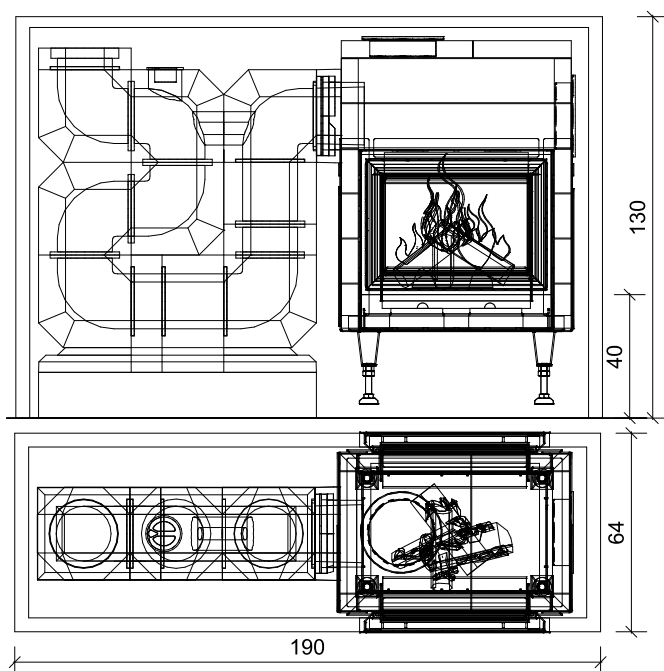

Karawanken 8 kg

ÚDAJE O SYSTÉME

min./max. dávka paliva	6 / 8 kg
min./max. nominálny výkon	1,5 / 2,1 kW
celková hmotnosť	1.920 kg
celkový max. povrch	ca. 7,8 m²
komín	Ø 180 mm
min. účinná výška	3,5 m
prívod spaľovacieho vzduchu	Ø 150 mm

POŽADOVANÁ IZOLÁCIA (1605001)

krátka strana	3 ks
dlhá strana	- ks
roh	- ks

ODPORÚČANÉ PRÍSLUŠENSTVO

Alpha Line ABS – Ø 150 mm	1607502
30 cm nadstavba, U 5100 mm	1607416
Alpha Line KMS 300 rúra	1607520

Obj. číslo	Názov	Popis
1607059	ST12-59/42 TUNEL PEC NA ŠÍRKU - Karawanken 8 kg	Zloženie setu pece - pec s vedľa stojacími ťahmi, na stenu alebo voľne stojaca obstavba pece: KMS, akumuláčny ohnisko, nasúvací rám 4S-90°, murovací malta HK, tesniace pásky, Starterbox, akumuláčny obstavbový platne, flexibilná hliníková rúra, Haftmörtel, Hafnermeister, sklovláknenná sieťka 25 m², armovacie rohy 90°