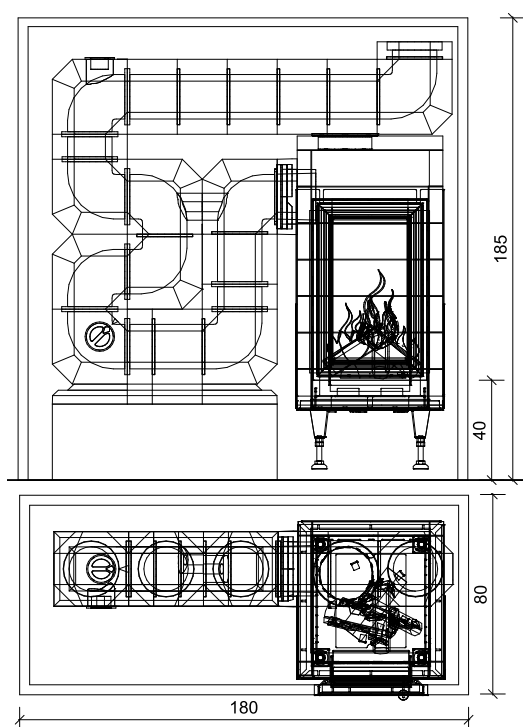

Hinterglemm 16 kg

ÚDAJE O SYSTÉME

min./max. dávka paliva	8 / 16 kg
min./max. nominálny výkon	2,1 / 4,3 kW
celková hmotnosť	2.560 kg
celkový max. povrch	ca. 11,1 m²
komín	Ø 180 mm
min. účinná výška	3,6 m
prívod spaľovacieho vzduchu	Ø 180 mm

POŽADOVANÁ IZOLÁCIA (1605001)

krátka strana	5 ks
dlhá strana	10 ks
roh	15 ks

ODPORÚČANÉ PRÍSLUŠENSTVO

Alpha Line ABS – Ø 180 mm	1607501
30 cm nadstavba, U 5200 mm	1607417
Alpha Line KMS 300 rúra	1607520

Obj. číslo	Názov	Popis
1607025	GO16-42/69 PEC NA ŠÍRKU - Hinterglemm 16 kg	Zloženie setu pece - vedľa stojace ťahy, na stenu alebo voľne stojaca obstavba pece: KMS, akumuláčny ohnisko, nasúvací rám 4S-90°, murovací malta HK, tesniace pásy, Starterbox, akumuláčny obstavbový platne, flexibilná hliníková rúra, Haftmörtel, Hafnermeister, sklovláknenná sieťka 25 m², armovacie rohy 90°