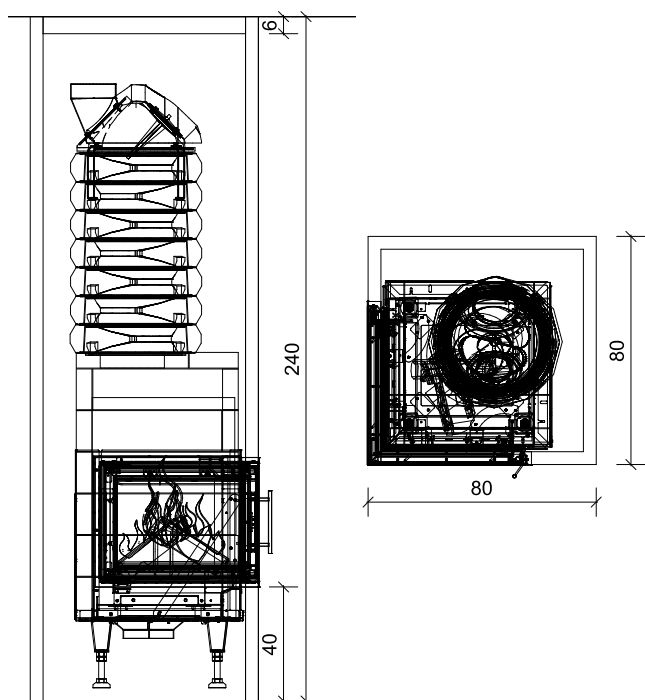

Silvretta 8 kg L&R

ÚDAJE O SYSTÉME

min./max. dávka paliva	5,5 / 8 kg
min./max. nominálny výkon	1,5 / 2,1 kW
celková hmotnosť	1.630 kg
celkový max. povrch	ca. 7,7 m²
komín	Ø 180 mm
min. účinná výška	3,6 m
prívod spaľovacieho vzduchu	Ø 150 mm

POŽADOVANÁ IZOLÁCIA (1605001)

krátka strana	7 ks
dlhá strana	7 ks
roh	14 ks

ODPORÚČANÉ PRÍSLUŠENSTVO

Alpha Line ABS – Ø 150 mm	1607500
30 cm nadstavba, U 3200 mm	1607400

Obj. číslo	Názov	Popis
1607084	SE11-56/56/42 STĽPOVÁ PEC LAVÝ ROH - Silvretta 8 kg	Zloženie setu pece - stĺpová, na stenu alebo voľne stojaca obstavba pece: set KAM, akumuláčn é ohnisko, nasúvací rám 4S-90°, murovac ia malta HK, tesniace pásky, Starterbox, akumuláčn é obstavbové platne, flexibilná hliníková rúra, Haftmörtel, Hafnermeister, sklovlákenn á sieťka 25 m², armovacie rohy 90°
1607085	SE11-56/56/42 STĽPOVÁ PEC PRAVÝ ROH - Silvretta 8 kg	Zloženie setu pece - stĺpová, na stenu alebo voľne stojaca obstavba pece: set KAM, akumuláčn é ohnisko, nasúvací rám 4S-90°, murovac ia malta HK, tesniace pásky, Starterbox, akumuláčn é obstavbové platne, flexibilná hliníková rúra, Haftmörtel, Hafnermeister, sklovlákenn á sieťka 25 m², armovacie rohy 90°