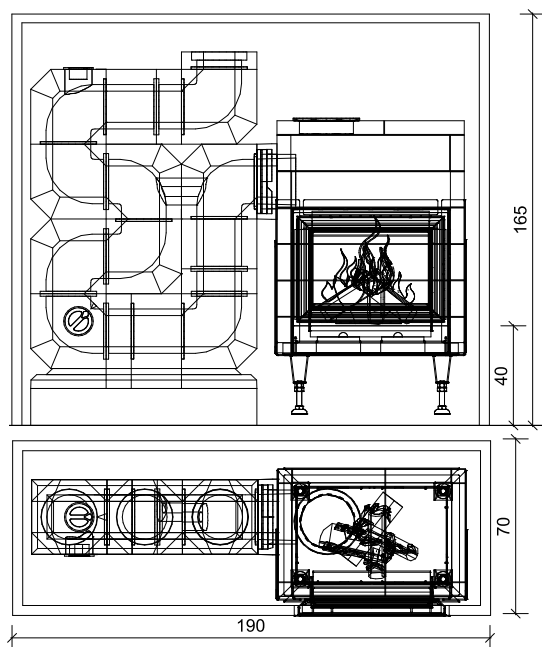

Zauchensee 12 kg

ÚDAJE O SYSTÉME

min./max. dávka paliva	6 / 12 kg
min./max. nominálny výkon	1,6 / 3,2 kW
celková hmotnosť	2.280 kg
celkový max. povrch	ca. 9,9 m²
komín	Ø 180 mm
min. účinná výška	3,5 m
prívod spaľovacieho vzduchu	Ø 180 mm

POŽADOVANÁ IZOLÁCIA (1605001)

krátka strana	4 ks
dlhá strana	10 ks
roh	14 ks

ODPORÚČANÉ PRÍSLUŠENSTVO

Alpha Line ABS – Ø 180 mm	1607501
30 cm nadstavba, U 5200 mm	1607417

Obj. číslo	Názov	Popis
1607019	GO12-59/42 PEC NA ŠÍRKU - Zauchensee 12 kg	Zloženie setu pece - vedľa stojace ťahy, na stenu alebo voľne stojaca obstavba pece: KMS, akumuláčny ohnisko, nasúvací rám 4S-90°, murovací rám HK, tesniace pásky, Starterbox, akumuláčny obstavbový platne, flexibilná hliníková rúra, Haftmörtel, Hafnermeister, sklovlákenná sieťka 25 m², armovacie rohy 90°