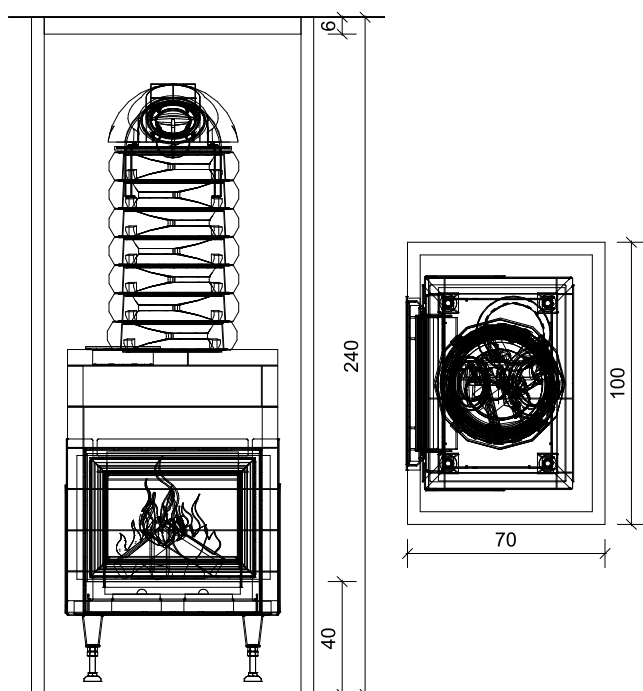

Altenmarkt 8 kg

ÚDAJE O SYSTÉME

min./max. dávka paliva	6 / 8 kg
min./max. nominálny výkon	1,6 / 2,1 kW
celková hmotnosť	1.760 kg
celkový max. povrch	ca. 8,2 m²
komín	Ø 180 mm
min. účinná výška	3,5 m
prívod spaľovacieho vzduchu	Ø 150 mm

POŽADOVANÁ IZOLÁCIA (1605001)

krátka strana	5 ks
dlhá strana	7 ks
roh	12 ks

ODPORÚČANÉ PRÍSLUŠENSTVO

Alpha Line ABS – Ø 150 mm	1607500
30 cm nadstavba, U 3400 mm	1607401

Obj. číslo	Názov	Popis
1607002	GO12-59/42 STĽPOVÁ PEC - Altenmarkt 8 kg	Zloženie setu pece - stĺpová, na stenu alebo voľne stojaca obstavba pece: set KAM, akumuláčn é ohnisko, nasúvací rám 4S-90°, murovac ía malta HK, tesniace pásky, Starterbox, akumuláčn é obstavbové platne, flexibilná hliníková rúra, Haftmörtel, Hafnermeister, sklovlákenn á sieťka 25 m², armovacie rohy 90°