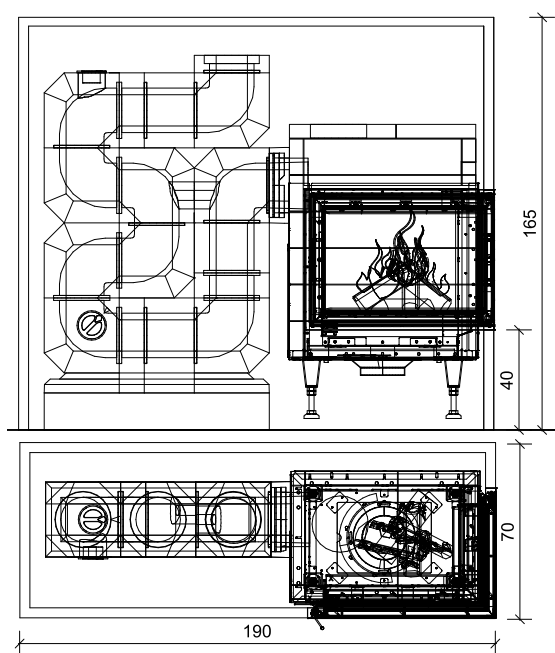

Dachstein 12 kg L&R

ÚDAJE O SYSTÉME

min./max. dávka paliva	6 / 12 kg
min./max. nominálny výkon	1,6 / 3,2 kW
celková hmotnosť	2.270 kg
celkový max. povrch	ca. 9,9 m²
komín	Ø 180 mm
min. účinná výška	3,6 m
prívod spaľovacieho vzduchu	Ø 180 mm

POŽADOVANÁ IZOLÁCIA (1605001)

krátka strana	4 ks
dlhá strana	10 ks
roh	14 ks

ODPORÚČANÉ PRÍSLUŠENSTVO

Alpha Line ABS – Ø 180 mm	1607501
30 cm nadstavba, U 5200 mm	1607417

Obj. číslo	Názov	Popis
1607130	SE12-73/50/53 PEC NA ŠÍRKU ĽAVÝ ROH - Dachstein 12 kg	Zloženie setu pece - stĺpová, na stenu alebo voľne stojaca obstavba pece: KMS, akumuláčn é ohnisko, nasúvací rám 4S-90°, murovac ía malta HK, tesniace pásky, Starterbox, akumuláčn é obstavbové platne, flexibilná hliníková rúra, Haftmörtel, Hafnermeister, sklovlákenn á sieťka 25 m², armovacie rohy 90°
1607131	SE12-73/50/53 PEC NA ŠÍRKU PRAVÝ ROH - Dachstein 12 kg	Zloženie setu pece - stĺpová, na stenu alebo voľne stojaca obstavba pece: KMS, akumuláčn é ohnisko, nasúvací rám 4S-90°, murovac ía malta HK, tesniace pásky, Starterbox, akumuláčn é obstavbové platne, flexibilná hliníková rúra, Haftmörtel, Hafnermeister, sklovlákenn á sieťka 25 m², armovacie rohy 90°