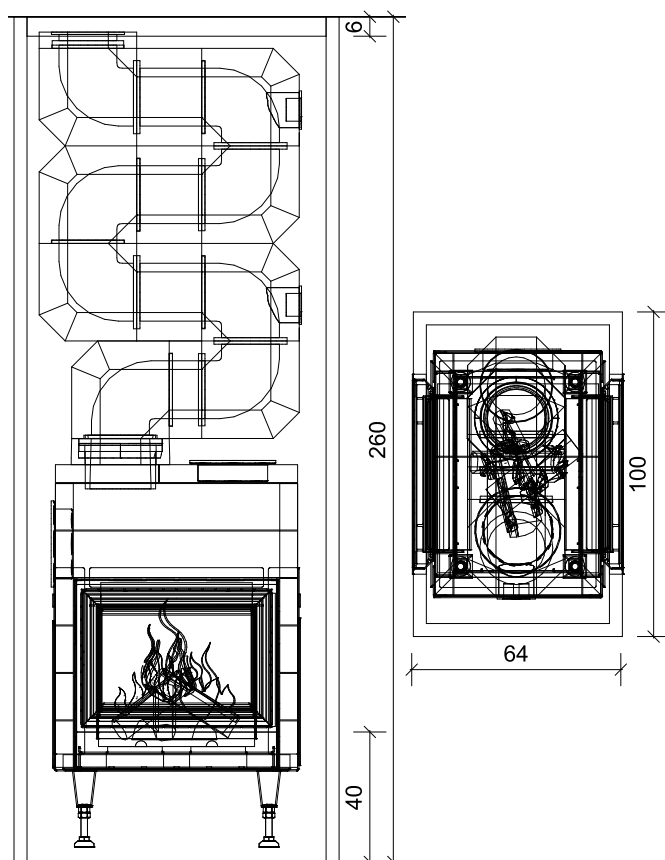

Bosruck 12 kg

ÚDAJE O SYSTÉME

min./max. dávka paliva	6 / 12 kg
min./max. nominálny výkon	1,6 / 3,2 kW
celková hmotnosť	2.000 kg
celkový max. povrch	ca. 8,5 m²
komín	Ø 180 mm
min. účinná výška	3,5 m
prívod spaľovacieho vzduchu	Ø 180 mm

POŽADOVANÁ IZOLÁCIA (1605001)

krátka strana	6 ks
dlhá strana	- ks
roh	- ks

ODPORÚČANÉ PRÍSLUŠENSTVO

Alpha Line ABS - Ø 180 mm	1607503
30 cm nadstavba, U 3400 mm	1607401
Alpha Line KMS 300 rúra	1607520

Obj. číslo	Názov	Popis
1607048	ST12-59/42 TUNEL STĽPOVÁ PEC - Bosruck 12 kg	Zloženie setu pece - stĺpová, na stenu alebo voľne stojaca obstavba pece: KMS, akumuláčn é ohnisko, nasúvací rám 4S-90°, murovac ía malta HK, tesniace pásky, Starterbox, akumuláčn é obstavbové platne, flexibilná hliníková rúra, Haftmörtel, Hafnermeister, sklovlákenn á sieťka 25 m², armovacie rohy 90°