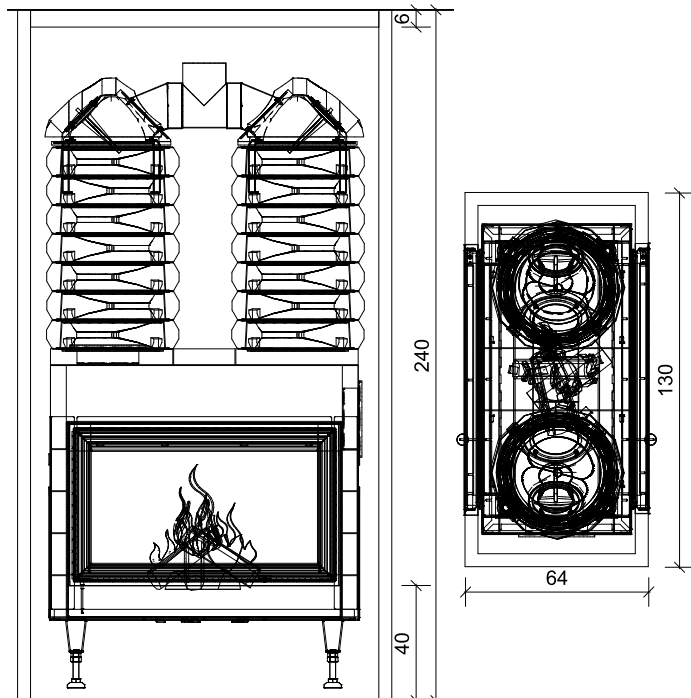

Arlberg 8 kg

ÚDAJE O SYSTÉME

min./max. dávka paliva	6 / 8 kg
min./max. nominálny výkon	1,6 / 2,1 kW
celková hmotnosť	2.100 kg
celkový max. povrch	ca. 9,3 m²
komín	Ø 180 mm
min. účinná výška	3,8 m
prívod spaľovacieho vzduchu	Ø 150 mm

POŽADOVANÁ IZOLÁCIA (1605001)

krátka strana	5 ks
dlhá strana	- ks
roh	- ks

ODPORÚČANÉ PRÍSLUŠENSTVO

Alpha Line ABS – Ø 150 mm	1607502
30 cm nadstavba, U 4000 mm	1607403

Obj. číslo	Názov	Popis
1607055	ST18-91/53 TUNEL STĽPOVÁ PEC - Arlberg 8 kg	Zloženie setu pece - stĺpová, na stenu alebo voľne stojaca obstavba pece: set KAM, akumuláčny ohnisko, nasúvací rám 4S-90°, murovací malta HK, tesniace pásky, Starterbox, akumuláčny obstavbové platne, flexibilná hliníková rúra, Haftmörtel, Hafnermeister, sklovláknenná sieťka 25 m², armovacie rohy 90°