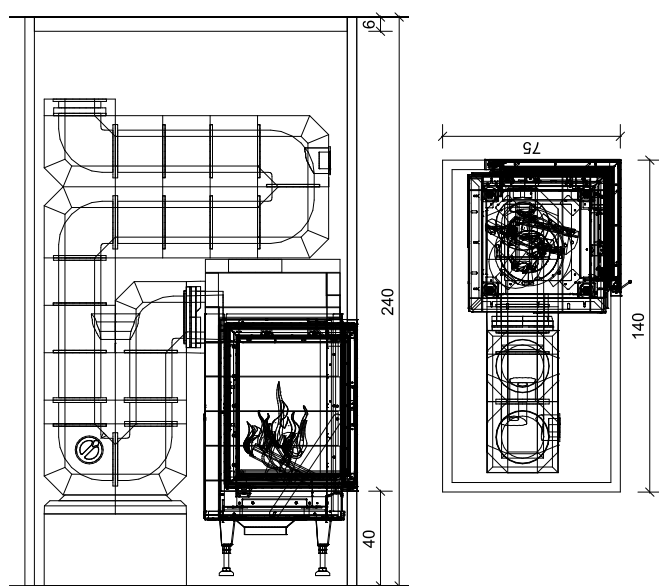

Venediger 16 kg L&R

ÚDAJE O SYSTÉME

min./max. dávka paliva	8 / 16 kg
min./max. nominálny výkon	2,1 / 4,3 kW
celková hmotnosť	2.430 kg
celkový max. povrch	ca. 10,3 m²
komín	Ø 180 mm
min. účinná výška	3,8 m
prívod spaľovacieho vzduchu	Ø 180 mm

POŽADOVANÁ IZOLÁCIA (1605001)

krátka strana	5 ks
dlhá strana	7 ks
roh	12 ks

ODPORÚČANÉ PRÍSLUŠENSTVO

Alpha Line ABS – Ø 180 mm	1607501
30 cm nadstavba, U 4300 mm	1607405
Alpha Line KMS 300 rúra	1607520

Obj. číslo	Názov	Popis
1607110	SE16-56/56/69 STĽPOVÁ PEC LAVÝ ROH - Venediger 16 kg	Zloženie setu pece - stĺpová, na stenu alebo voľne stojaca obstavba pece: KMS, akumuláčn é ohnisko, nasúvací rám 4S-90°, murovac ia malta HK, tesniace pásky, Starterbox, akumuláčn é obstavbové platne, flexibilná hliníková rúra, Haftmörtel, Hafnermeister, sklovlákenn á sieťka 25 m², armovacie rohy 90°
1607111	SE16-56/56/69 STĽPOVÁ PEC PRAVÝ ROH - Venediger 16 kg	Zloženie setu pece - stĺpová, na stenu alebo voľne stojaca obstavba pece: KMS, akumuláčn é ohnisko, nasúvací rám 4S-90°, murovac ia malta HK, tesniace pásky, Starterbox, akumuláčn é obstavbové platne, flexibilná hliníková rúra, Haftmörtel, Hafnermeister, sklovlákenn á sieťka 25 m², armovacie rohy 90°