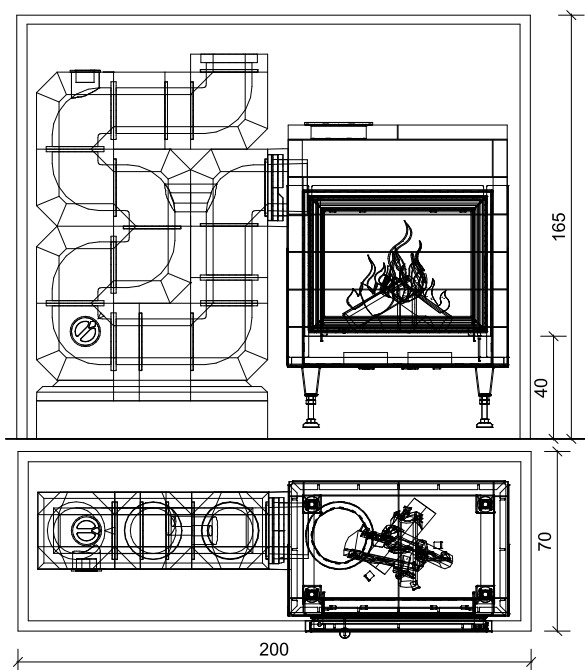

Ischgl 13 kg

ÚDAJE O SYSTÉME

min./max. dávka paliva	6,5 / 13 kg
min./max. nominálny výkon	1,7 / 3,5 kW
celková hmotnosť	2.390 kg
celkový max. povrch	ca. 10,3 m²
komín	Ø 180 mm
min. účinná výška	3,6 m
prívod spaľovacieho vzduchu	Ø 180 mm

POŽADOVANÁ IZOLÁCIA (1605001)

krátka strana	4 ks
dlhá strana	10 ks
roh	14 ks

ODPORÚČANÉ PRÍSLUŠENSTVO

Alpha Line ABS – Ø 180 mm	1607501
30 cm nadstavba, U 5400 mm	1607418

Obj. číslo	Názov	Popis
1607023	GO13-69/53 PEC NA ŠÍRKU - Ischgl 13 kg	Zloženie setu pece - vedľa stojace ťahy, na stenu alebo voľne stojaca obstavba pece: KMS, akumuláčny ohnisko, nasúvací rám 4S-90°, murovací malta HK, tesniace pásky, Starterbox, akumuláčny obstavbový platne, flexibilná hliníková rúra, Haftmörtel, Hafnermeister, sklovláknenná sieťka 25 m², armovacie rohy 90°