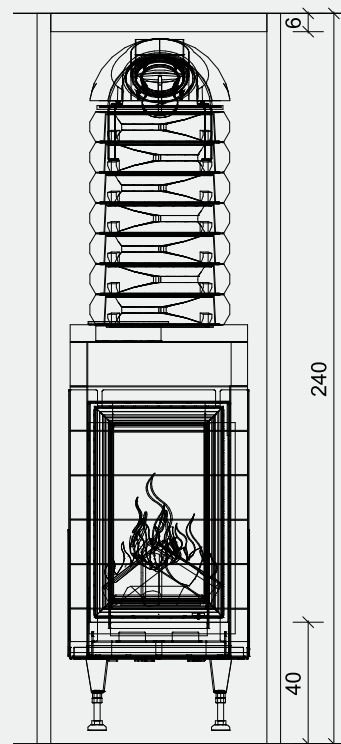

Pece ORTNER Alpha Line sú predkonfigurované, plne vypočítané a kompletne sety akumulčných pecí. Všetky komponenty pre stavbu akumulčnej pece ORTNER sú zhrnuté a je ich možné objednať ako set pod jedným objednávkovým číslom.

Vyberali sme z existujúcich modelov ORTNER ohnísk a typov presklení tie najobľúbenejšie. Táto nová rada setov pecí Alpha Line je zostavená s 55 rôznymi modelmi ohnísk a v 220 rôznych verziách.

Séria pecí Alpha Line zaujme svojim minimalistickým dizajnom. Pred tým boli akumulčné pece vyhotovené z keramiky, ktorá je pre pece tak charakteristická. V súčasnosti sú akumulčné pece stavané s omietanými stenami, čo pôsobí moderne a čisto. Takýto jednoduchý dizajn nechá vyniknúť horiacemu ohňu a je nadčasový.

Všetky modely s rovným alebo rohovým presklením je možné postaviť v troch rôznych verziách: na stenu, voľne v miestnosti alebo v rohu.

Modely s obojstranným prevedením je možné ustaviť voľne v miestnosti alebo kratšou stranou k stene, aby slúžili ako predel interiéru.

Pomenovanie jednotlivých modelov je veľmi prozaické. Pece s rovným presklením sú pomenované po známych lyžiarskych strediskách (**Schladming, Saalbach, Lech** ...). Rohové modely nesú názvy vrcholov hôr (**Schneeberg, Dachstein, Kitzsteinhorn** ...). Obojstranné modely, tiež známe pod názvom tunel, vďaka prostistojným dverkam, sú pomenované podľa známych tunelov (**Plabutsch, Arlberg, Katschberg** ...).