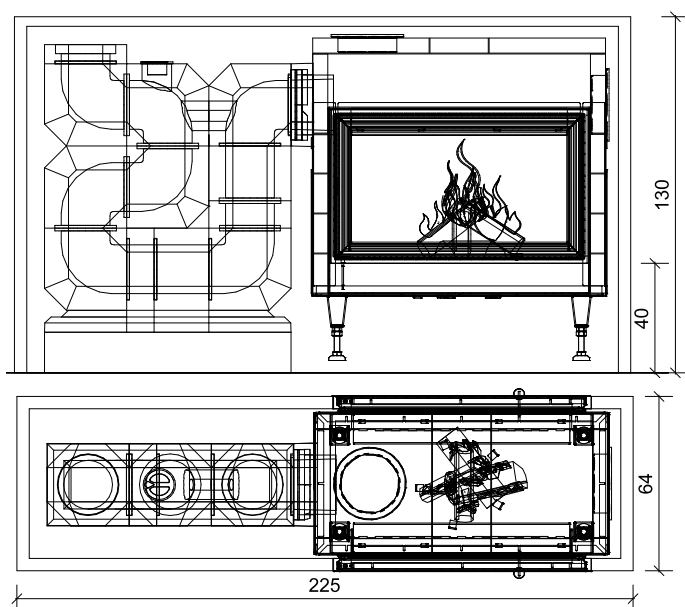

Brenner 8 kg

ÚDAJE O SYSTÉME

min./max. dávka paliva	6 / 8 kg
min./max. nominálny výkon	1,6 / 2,1 kW
celková hmotnosť	2.120 kg
celkový max. povrch	ca. 9 m²
komín	Ø 180 mm
min. účinná výška	3,8 m
prívod spaľovacieho vzduchu	Ø 150 mm

POŽADOVANÁ IZOLÁCIA (1605001)

krátka strana	3 ks
dlhá strana	- ks
roh	- ks

ODPORÚČANÉ PRÍSLUŠENSTVO

Alpha Line ABS – Ø 150 mm	1607502
30 cm nadstavba, U 5900 mm	1607419
Alpha Line KMS 300 rúra	1607520

Obj. číslo	Názov	Popis
1607067	ST18-91/53 TUNEL PEC NA ŠÍRKU - Brenner 8 kg	Zloženie setu pece - pec s vedľa stojacími ťahmi, na stenu alebo voľne stojaca obstavba pece: KMS, akumuláčny ohnisko, nasúvací rám 4S-90°, murovací malta HK, tesniace pásky, Starterbox, akumuláčny obstavbový platne, flexibilná hliníková rúra, Haftmörtel, Hafnermeister, sklovláknenná sieťka 25 m², armovacie rohy 90°