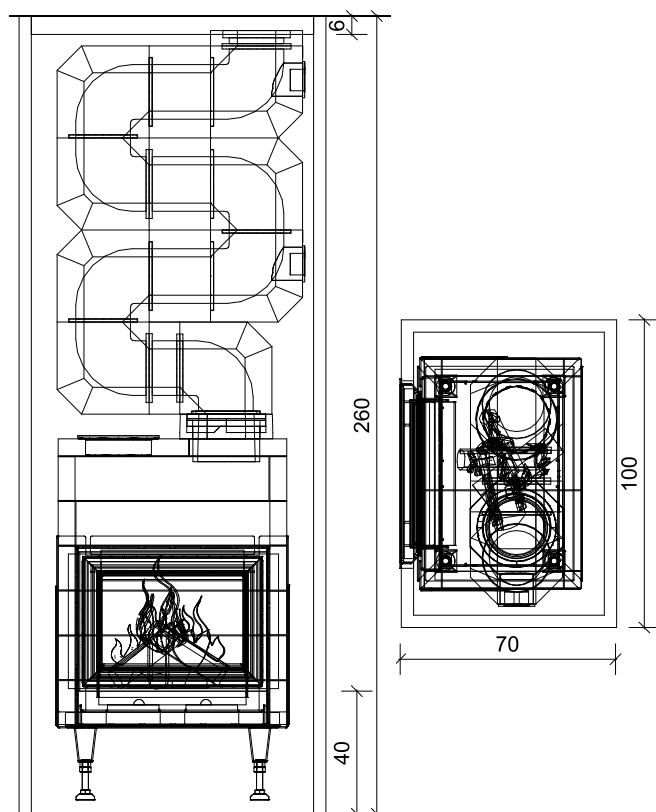

Altenmarkt 12 kg

ÚDAJE O SYSTÉME

min./max. dávka paliva	6 / 12 kg
min./max. nominálny výkon	1,6 / 3,2 kW
celková hmotnosť	2.030 kg
celkový max. povrch	ca. 8,8 m²
komín	Ø 180 mm
min. účinná výška	3,5 m
prívod spaľovacieho vzduchu	Ø 180 mm

POŽADOVANÁ IZOLÁCIA (1605001)

krátka strana	6 ks
dlhá strana	7 ks
roh	13 ks

ODPORÚČANÉ PRÍSLUŠENSTVO

Alpha Line ABS – Ø 180 mm	1607501
30 cm nadstavba, U 3400 mm	1607401
Alpha Line KMS 300 rúra	1607520

Obj. číslo	Názov	Popis
1607003	GO12-59/42 STĽPOVÁ PEC - Altenmarkt 12 kg	Zloženie setu pece - stĺpová, na stenu alebo voľne stojaca obstavba pece: KMS, akumuláčn é ohnisko, nasúvací rám 4S-90°, murovac ía malta HK, tesniace pásky, Starterbox, akumuláčn é obstavbové platne, flexibilná hliníkova rúra, Haftmörtel, Hafnermeister, sklovláknená sieťka 25 m², armovacie rohy 90°