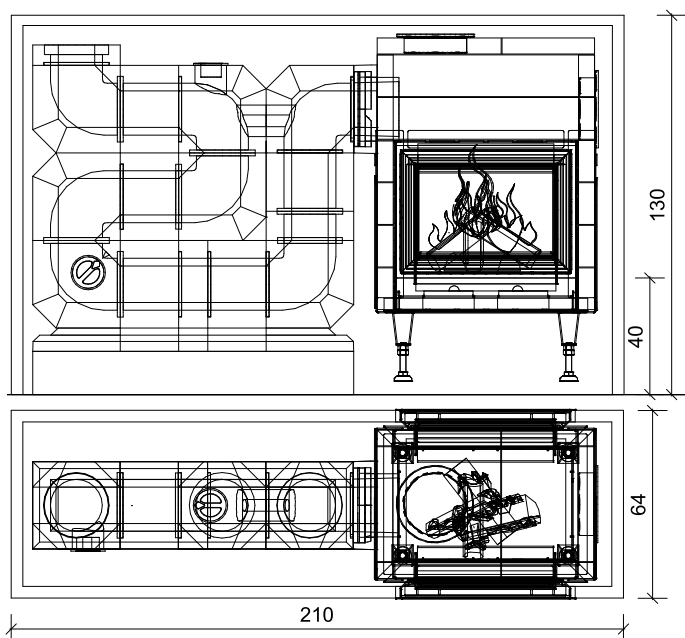

Karawanken 12 kg

ÚDAJE O SYSTÉME

min./max. dávka paliva	6 / 12 kg
min./max. nominálny výkon	1,6 / 3,2 kW
celková hmotnosť	2.090 kg
celkový max. povrch	ca. 8,5 m²
komín	Ø 180 mm
min. účinná výška	3,5 m
prívod spaľovacieho vzduchu	Ø 180 mm

POŽADOVANÁ IZOLÁCIA (1605001)

krátka strana	3 ks
dlhá strana	- ks
roh	- ks

ODPORÚČANÉ PRÍSLUŠENSTVO

Alpha Line ABS – Ø 180 mm	1607503
30 cm nadstavba, U 5900 mm	1607419
Alpha Line KMS 300 rúra	1607520

Obj. číslo	Názov	Popis
1607060	ST12-59/42 TUNEL PEC NA ŠÍRKU - Karawanken 12 kg	Zloženie setu pece - pec s vedľa stojacími ťahmi, na stenu alebo voľne stojaca obstavba pece: KMS, akumulačné ohnisko, nasúvací rám 4S-90°, murovací malta HK, tesniace pásy, Starterbox, akumulačné obstavbové platne, flexibilná hliníková rúra, Haftmörtel, Hafnermeister, sklovláknenná sieťka 25 m², armovacie rohy 90°