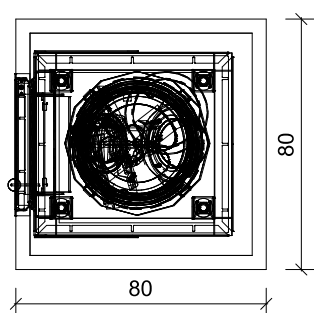

ODPORÚČANÉ PRÍSLUŠENSTVO

Alpha Line ABS – Ø 150 mm	1607500
30 cm nadstavba, U 3200 mm	1607400

Obj. číslo

Názov

Popis

1607000

GO11-42/59
STĽPOVÁ PEC
- Hochkar 8 kg

Zloženie setu pece - stĺpová, na stenu alebo voľne stojaca obstavba pece: set KAM, akumuláčn é ohnisko, nasúvací rám 4S-90°, murovac ía malta HK, tesniace pásky, Starterbox, akumuláčn é obstavbové platne, flexibilná hliníková rúra, Haftmörtel, Hafnermeister, sklovlákenn á sieťka 25 m², armovacie rohy 90°