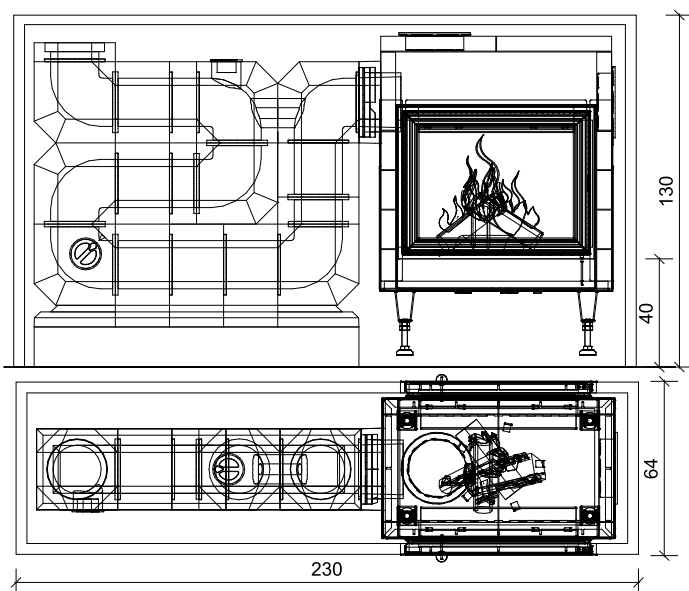

Tauern 13 kg

ÚDAJE O SYSTÉME

min./max. dávka paliva	6,5 / 13 kg
min./max. nominálny výkon	1,7 / 3,5 kW
celková hmotnosť	2.130 kg
celkový max. povrch	ca. 9,1 m ²
komín	Ø 180 mm
min. účinná výška	3,6 m
prívod spaľovacieho vzduchu	Ø 180 mm