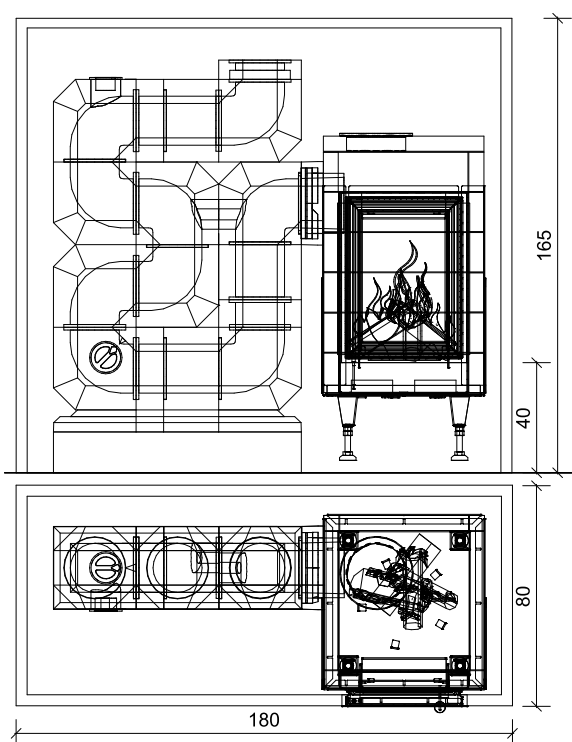

Schladming 11 kg

ÚDAJE O SYSTÉME

min./max. dávka paliva	5,5 / 11 kg
min./max. nominálny výkon	1,5 / 2,9 kW
celková hmotnosť	2.190 kg
celkový max. povrch	ca. 10 m²
komín	Ø 180 mm
min. účinná výška	3,5 m
prívod spaľovacieho vzduchu	Ø 180 mm

POŽADOVANÁ IZOLÁCIA (1605001)

krátka strana	4 ks
dlhá strana	10 ks
roh	14 ks

ODPORÚČANÉ PRÍSLUŠENSTVO

Alpha Line ABS – Ø 180 mm	1607501
30 cm nadstavba, U 5200 mm	1607417

Obj. číslo	Názov	Popis
1607017	GO11-42/59 PEC NA ŠÍRKU - Schladming 11 kg	Zloženie setu pece - vedľa stojace ťahy, na stenu alebo voľne stojaca obstavba pece: KMS, akumulčné ohnisko, nasúvací rám 4S-90°, murovací malta HK, tesniace pásy, Starterbox, akumulčné obstavbové platne, flexibilná hliníková rúra, Haftmörtel, Hafnermeister, sklovláknenná sieťka 25 m², armovacie rohy 90°