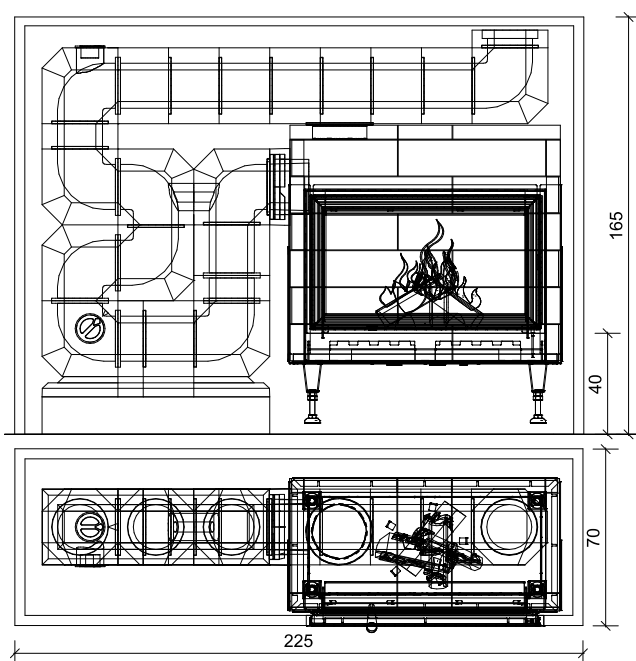

Zürs 18 kg

ÚDAJE O SYSTÉME

min./max. dávka paliva	9 / 18 kg
min./max. nominálny výkon	2,4 / 4,8 kW
celková hmotnosť	2.820 kg
celkový max. povrch	ca. 11,3 m²
komín	Ø 180 mm
min. účinná výška	3,8 m
prívod spaľovacieho vzduchu	Ø 180 mm

POŽADOVANÁ IZOLÁCIA (1605001)

krátka strana	4 ks
dlhá strana	12 ks
roh	16 ks

ODPORÚČANÉ PRÍSLUŠENSTVO

Alpha Line ABS – Ø 180 mm	1607501
30 cm nadstavba, U 5900 mm	1607419
Alpha Line KMS 300 rúra	1607520

Obj. číslo	Názov	Popis
1607031	GO18-91/53 PEC NA ŠÍRKU - Zürs 18 kg	Zloženie setu pece - vedľa stojace ťahy, na stenu alebo voľne stojaca obstavba pece: KMS, akumulčné ohnisko, nasúvací rám 4S-90°, murovací malta HK, tesniace pásky, Starterbox, akumulčné obstavbové platne, flexibilná hliníková rúra, Haftmörtel, Hafnermeister, sklovláknenná sieťka 25 m², armovacie rohy 90°