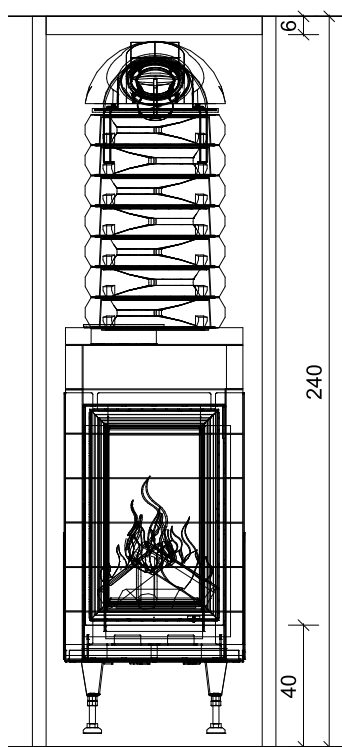

Saalbach 8 kg

ÚDAJE O SYSTÉME

min./max. dávka paliva	6 / 8 kg
min./max. nominálny výkon	1,6 / 2,1 kW
celková hmotnosť	1.700 kg
celkový max. povrch	ca. 7,7 m²
komín	Ø 180 mm
min. účinná výška	3,6 m
prívod spaľovacieho vzduchu	Ø 150 mm

POŽADOVANÁ IZOLÁCIA (1605001)

krátka strana	5 ks
dlhá strana	5 ks
roh	10 ks

ODPORÚČANÉ PRÍSLUŠENSTVO

Alpha Line ABS – Ø 150 mm	1607500
30 cm nadstavba, U 3200 mm	1607400

Obj. číslo	Názov	Popis
1607008	GO16-42/69 STĹPOVÁ PEC - Saalbach 8 kg	Zloženie setu pece - stĺpová, na stenu alebo voľne stojaca obstavba pece: set KAM, akumuláčn é ohnisko, nasúvac í rám 4S-90°, murovac ía malta HK, tesn íac e pásky, Starterbox, akumuláčn é obstavbové platne, flexibilná hlin íkov á rúra, Haftmörtel, Hafnermeister, sklovlákenn á sieťka 25 m², armovac íe rohy 90°