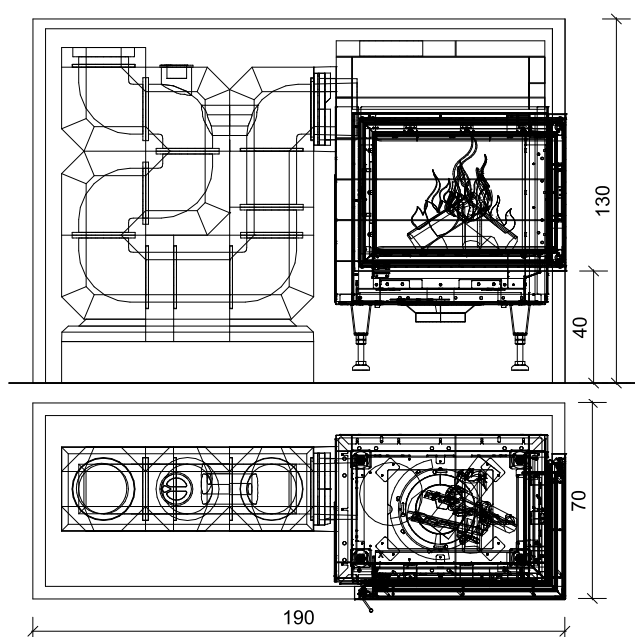

Dachstein 8 kg L&R

ÚDAJE O SYSTÉME

min./max. dávka paliva	6 / 8 kg
min./max. nominálny výkon	1,6 / 2,1 kW
celková hmotnosť	1.950 kg
celkový max. povrch	ca. 8,1 m²
komín	Ø 180 mm
min. účinná výška	3,6 m
prívod spaľovacieho vzduchu	Ø 150 mm

POŽADOVANÁ IZOLÁCIA (1605001)

krátka strana	4 ks
dlhá strana	10 ks
roh	14 ks

ODPORÚČANÉ PRÍSLUŠENSTVO

Alpha Line ABS – Ø 150 mm	1607500
30 cm nadstavba, U 5200 mm	1607417
Alpha Line KMS 300 rúra	1607520

Obj. číslo	Názov	Popis
1607128	SE12-73/50/53 PEC NA ŠÍRKU ĽAVÝ ROH - Dachstein 8 kg	Zloženie setu pece - stĺpová, na stenu alebo voľne stojaca obstavba pece: KMS, akumuláčn é ohnisko, nasúvací rám 4S-90°, murovac ia malta HK, tesniace pásky, Starterbox, akumuláčn é obstavbové platne, flexibilná hliníková rúra, Haftmörtel, Hafnermeister, sklovlákenn á sieťka 25 m², armovacie rohy 90°
1607129	SE12-73/50/53 PEC NA ŠÍRKU PRAVÝ ROH - Dachstein 8 kg	Zloženie setu pece - stĺpová, na stenu alebo voľne stojaca obstavba pece: KMS, akumuláčn é ohnisko, nasúvací rám 4S-90°, murovac ia malta HK, tesniace pásky, Starterbox, akumuláčn é obstavbové platne, flexibilná hliníková rúra, Haftmörtel, Hafnermeister, sklovlákenn á sieťka 25 m², armovacie rohy 90°