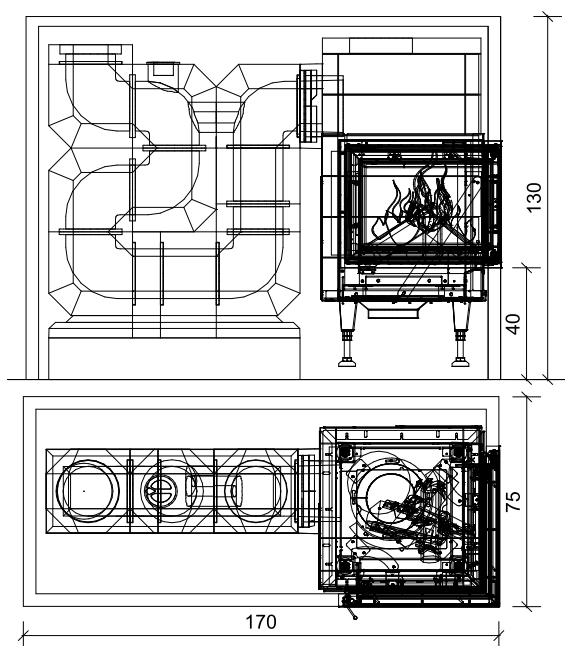

Schneeberg 8 kg L&R

ÚDAJE O SYSTÉME

min./max. dávka paliva	5,5 / 8 kg
min./max. nominálny výkon	1,5 / 2,1 kW
celková hmotnosť	1.780 kg
celkový max. povrch	ca. 7,6 m²
komín	Ø 180 mm
min. účinná výška	3,6 m
prívod spaľovacieho vzduchu	Ø 150 mm

POŽADOVANÁ IZOLÁCIA (1605001)

krátka strana	3 ks
dlhá strana	8 ks
roh	11 ks

ODPORÚČANÉ PRÍSLUŠENSTVO

Alpha Line ABS – Ø 150 mm	1607500
30 cm nadstavba, U 4900 mm	1607415
Alpha Line KMS 300 rúra	1607520

Obj. číslo	Názov	Popis
1607116	SE11-56/56/42 PEC NA ŠÍRKU LAVÝ ROH - Schneeberg 8 kg	Zloženie setu pece - stĺpová, na stenu alebo voľne stojaca obstavba pece: KMS, akumuláčn é ohnisko, nasúvac í rám 4S-90°, murovac ía malta HK, tesnac íe pásky, Starterbox, akumuláčn é obstavbové platne, flexibilná hlin íková rúra, Haftmörtel, Hafnermeister, sklovlákenn á sieťka 25 m², armovac íe rohy 90°
1607117	SE11-56/56/42 PEC NA ŠÍRKU PRAVÝ ROH - Schneeberg 8 kg	Zloženie setu pece - stĺpová, na stenu alebo voľne stojaca obstavba pece: KMS, akumuláčn é ohnisko, nasúvac í rám 4S-90°, murovac ía malta HK, tesnac íe pásky, Starterbox, akumuláčn é obstavbové platne, flexibilná hlin íková rúra, Haftmörtel, Hafnermeister, sklovlákenn á sieťka 25 m², armovac íe rohy 90°