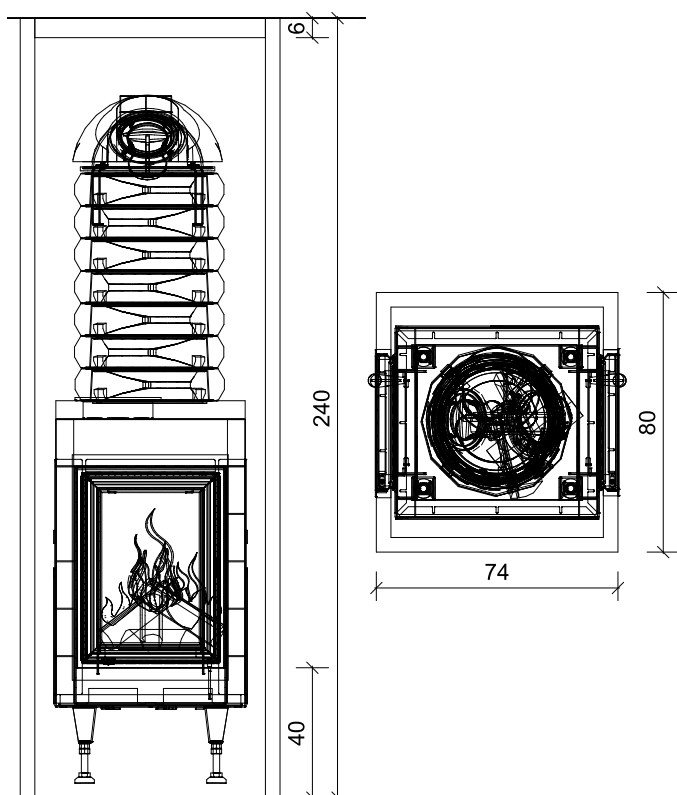

Gleinalm 8 kg

ÚDAJE O SYSTÉME

min./max. dávka paliva	5,5 / 8 kg
min./max. nominálny výkon	1,5 / 2,1 kW
celková hmotnosť	1.610 kg
celkový max. povrch	ca. 7,4 m²
komín	Ø 180 mm
min. účinná výška	3,5 m
prívod spaľovacieho vzduchu	Ø 150 mm

POŽADOVANÁ IZOLÁCIA (1605001)

krátka strana	5 ks
dlhá strana	- ks
roh	- ks

ODPORÚČANÉ PRÍSLUŠENSTVO

Alpha Line ABS – Ø 150 mm	1607502
30 cm nadstavba, U 3200 mm	1607400

Obj. číslo	Názov	Popis
1607045	ST11-42/59 TUNEL STĽPOVÁ PEC - Gleinalm 8 kg	Zloženie setu pece - stĺpová, na stenu alebo voľne stojaca obstavba pece: set KAM, akumuláčn é ohnisko, nasúvac í rám 4S-90°, murovac ía malta HK, tesnac íe pásky, Starterbox, akumuláčn é obstavbové platne, flexibilná hlin íková rúra, Haftmörtel, Hafnermeister, sklovlákenn á sie ťka 25 m², armovac íe rohy 90°