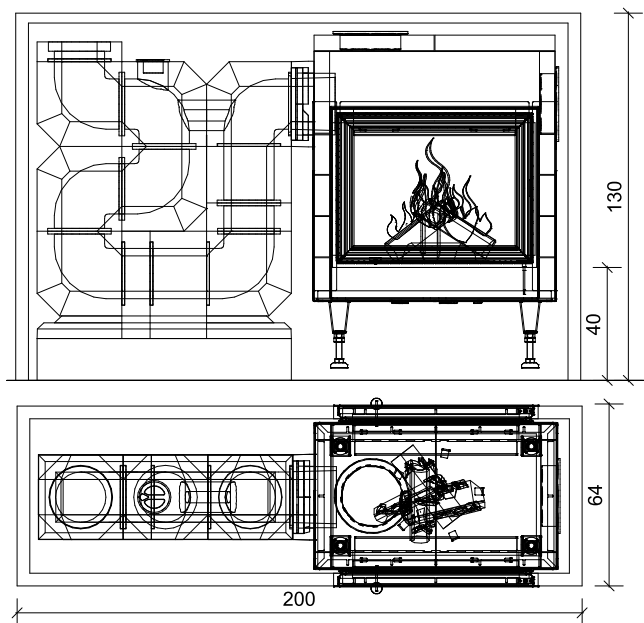

Tauern 8 kg

ÚDAJE O SYSTÉME

min./max. dávka paliva	6 / 8 kg
min./max. nominálny výkon	1,6 / 2,1 kW
celková hmotnosť	1.930 kg
celkový max. povrch	ca. 8,1 m ²
komín	Ø 180 mm
min. účinná výška	3,6 m
prívod spaľovacieho vzduchu	Ø 150 mm