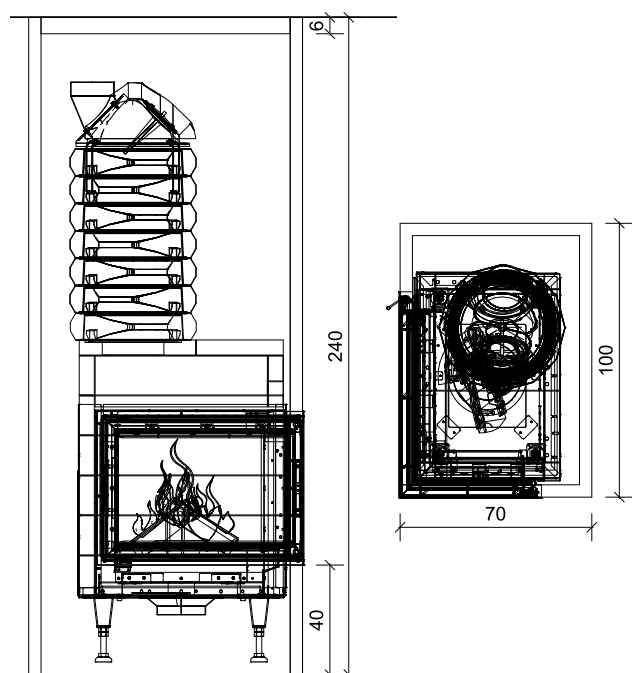

Kitzsteinhorn 8 kg L&R

ÚDAJE O SYSTÉME

min./max. dávka paliva	6 / 8 kg
min./max. nominálny výkon	1,6 / 2,1 kW
celková hmotnosť	1.680 kg
celkový max. povrch	ca. 8,2 m²
komín	Ø 180 mm
min. účinná výška	3,6 m
prívod spaľovacieho vzduchu	Ø 150 mm

POŽADOVANÁ IZOLÁCIA (1605001)

krátka strana	5 ks
dlhá strana	7 ks
roh	12 ks

ODPORÚČANÉ PRÍSLUŠENSTVO

Alpha Line ABS – Ø 150 mm	1607500
30 cm nadstavba, U 3400 mm	1607401

Obj. číslo	Názov	Popis
1607096	SE12-73/50/53 STĽPOVÁ PEC ĽAVÝ ROH - Kitzsteinhorn 8 kg	Zloženie setu pece - stĺpová, na stenu alebo voľne stojaca obstavba pece: set KAM, akumuláčn é ohnisko, nasúvac í rám 4S-90°, murovac ía malta HK, tesniace pásky, Starterbox, akumuláčn é obstavbové platne, flexibilná hlin íková rúra, Haftmörtel, Hafnermeister, sklovlákenn á sieťka 25 m², armovacie rohy 90°
1607097	SE12-73/50/53 STĽPOVÁ PEC PRAVÝ ROH - Kitzsteinhorn 8 kg	Zloženie setu pece - stĺpová, na stenu alebo voľne stojaca obstavba pece: set KAM, akumuláčn é ohnisko, nasúvac í rám 4S-90°, murovac ía malta HK, tesniace pásky, Starterbox, akumuláčn é obstavbové platne, flexibilná hlin íková rúra, Haftmörtel, Hafnermeister, sklovlákenn á sieťka 25 m², armovacie rohy 90°