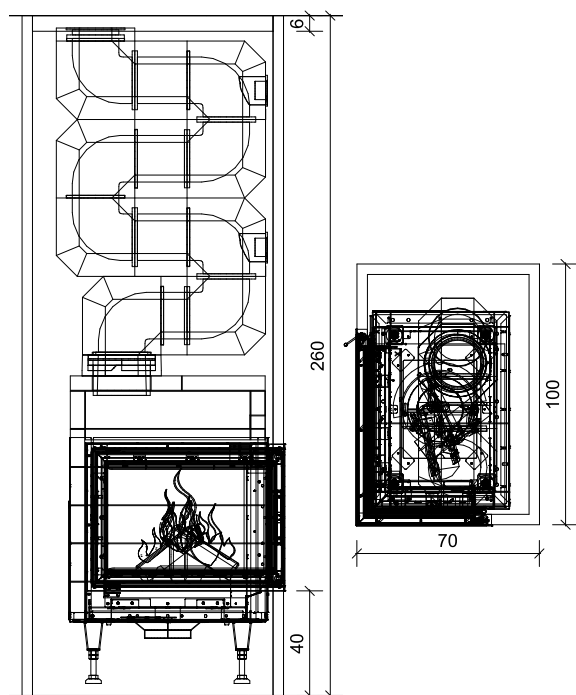

Kitzsteinhorn 12 kg L&R

ÚDAJE O SYSTÉME

min./max. dávka paliva	6 / 12 kg
min./max. nominálny výkon	1,6 / 3,2 kW
celková hmotnosť	2.010 kg
celkový max. povrch	ca. 8,8 m²
komín	Ø 180 mm
min. účinná výška	3,6 m
prívod spaľovacieho vzduchu	Ø 180 mm

POŽADOVANÁ IZOLÁCIA (1605001)

krátka strana	3 ks
dlhá strana	/ ks
roh	/ ks

ODPORÚČANÉ PRÍSLUŠENSTVO

Alpha Line ABS – Ø 180 mm	1607501
30 cm nadstavba, U 3400 mm	1607401
Alpha Line KMS 300 rúra	1607520

Obj. číslo	Názov	Popis
1607098	SE12-73/50/53 STĽPOVÁ PEC ĽAVÝ ROH - Kitzsteinhorn 12 kg	Zloženie setu pece - stĺpová, na stenu alebo voľne stojaca obstavba pece: KMS, akumuláčn é ohnisko, nasúvac í rám 4S-90°, murovac ía malta HK, tesniace pásky, Starterbox, akumuláčn é obstavbové platne, flexibilná hlin íková rúra, Haftmörtel, Hafnermeister, sklovlákenn á sieťka 25 m², armovac íe rohy 90°
1607099	SE12-73/50/53 STĽPOVÁ PEC PRAVÝ ROH - Kitzsteinhorn 12 kg	Zloženie setu pece - stĺpová, na stenu alebo voľne stojaca obstavba pece: KMS, akumuláčn é ohnisko, nasúvac í rám 4S-90°, murovac ía malta HK, tesniace pásky, Starterbox, akumuláčn é obstavbové platne, flexibilná hlin íková rúra, Haftmörtel, Hafnermeister, sklovlákenn á sieťka 25 m², armovac íe rohy 90°