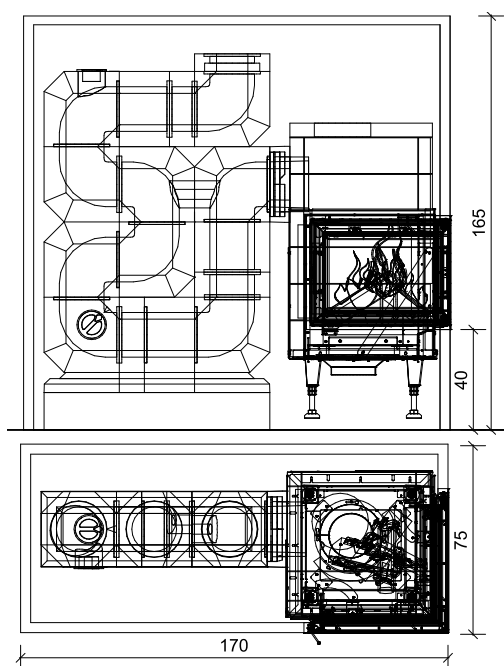

Schneeberg 11 kg L&R

ÚDAJE O SYSTÉME

min./max. dávka paliva	5,5 / 11 kg
min./max. nominálny výkon	1,5 / 2,9 kW
celková hmotnosť	2.190 kg
celkový max. povrch	ca. 9,4 m²
komín	Ø 180 mm
min. účinná výška	3,6 m
prívod spaľovacieho vzduchu	Ø 180 mm

POŽADOVANÁ IZOLÁCIA (1605001)

krátka strana	4 ks
dlhá strana	10 ks
roh	14 ks

ODPORÚČANÉ PRÍSLUŠENSTVO

Alpha Line ABS – Ø 180 mm	1607501
30 cm nadstavba, U 4900 mm	1607415

Obj. číslo	Názov	Popis
1607118	SE11-56/56/42 PEC NA ŠÍRKU LAVÝ ROH - Schneeberg 11 kg	Zloženie setu pece - stĺpová, na stenu alebo voľne stojaca obstavba pece: KMS, akumulačné ohnisko, nasúvací rám 4S-90°, murovacía malta HK, tesniace pásky, Starterbox, akumulačné obstavbové platne, flexibilná hliníková rúra, Haftmörtel, Hafnermeister, sklovlákenná sieťka 25 m², armovacie rohy 90°
1607119	SE11-56/56/42 PEC NA ŠÍRKU PRAVÝ ROH - Schneeberg 11 kg	Zloženie setu pece - stĺpová, na stenu alebo voľne stojaca obstavba pece: KMS, akumulačné ohnisko, nasúvací rám 4S-90°, murovacía malta HK, tesniace pásky, Starterbox, akumulačné obstavbové platne, flexibilná hliníková rúra, Haftmörtel, Hafnermeister, sklovlákenná sieťka 25 m², armovacie rohy 90°