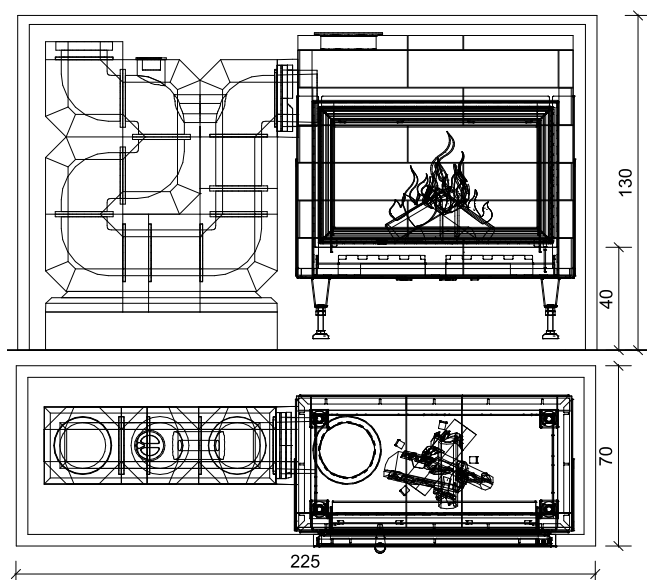

Zürs 8 kg

ÚDAJE O SYSTÉME

min./max. dávka paliva	6 / 8 kg
min./max. nominálny výkon	1,6 / 2,1 kW
celková hmotnosť	2.250 kg
celkový max. povrch	ca. 9,2 m²
komín	Ø 180 mm
min. účinná výška	3,8 m
prívod spaľovacieho vzduchu	Ø 150 mm

POŽADOVANÁ IZOLÁCIA (1605001)

krátka strana	3 ks
dlhá strana	10 ks
roh	13 ks

ODPORÚČANÉ PRÍSLUŠENSTVO

Alpha Line ABS – Ø 150 mm	1607500
30 cm nadstavba, U 5900 mm	1607419
Alpha Line KMS 300 rúra	1607520

Obj. číslo	Názov	Popis
1607030	GO18-91/53 PEC NA ŠÍRKU - Zürs 8 kg	Zloženie setu pece - vedľa stojace ťahy, na stenu alebo voľne stojaca obstavba pece: KMS, akumulčné ohnisko, nasúvací rám 4S-90°, murovací malta HK, tesniace pásky, Starterbox, akumulčné obstavbové platne, flexibilná hliníková rúra, Haftmörtel, Hafnermeister, sklovláknenná sieťka 25 m², armovacie rohy 90°