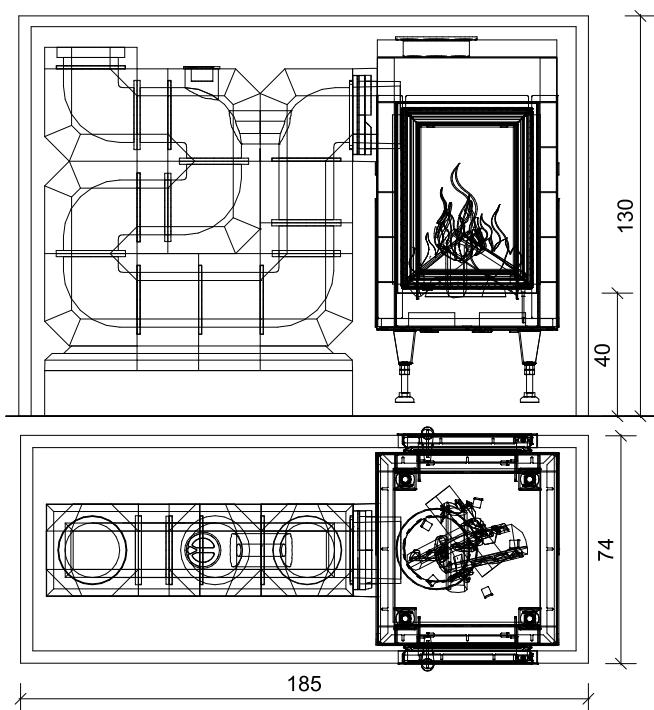

Plabutsch 11 kg

ÚDAJE O SYSTÉME

min./max. dávka paliva	5,5 / 11 kg
min./max. nominálny výkon	1,5 / 2,9 kW
celková hmotnosť	1.940 kg
celkový max. povrch	ca. 8,1 m²
komín	Ø 180 mm
min. účinná výška	3,5 m
prívod spaľovacieho vzduchu	Ø 180 mm

POŽADOVANÁ IZOLÁCIA (1605001)

krátka strana	3 ks
dlhá strana	- ks
roh	- ks

ODPORÚČANÉ PRÍSLUŠENSTVO

Alpha Line ABS – Ø 180 mm	1607503
30 cm nadstavba, U 5200 mm	1607417
Alpha Line KMS 300 rúra	1607520

Obj. číslo	Názov	Popis
1607058	ST11-42/59 TUNEL PEC NA ŠÍRKU - Plabutsch 11 kg	Zloženie setu pece - pec s vedľa stojacími ťahmi, na stenu alebo voľne stojaca obstavba pece: KMS, akumuláčn é ohnisko, nasúvací rám 4S-90°, murovac ía malta HK, tesniace pásky, Starterbox, akumuláčn é obstavbové platne, flexibilná hliníková rúra, Haftmörtel, Hafnermeister, sklovlákn éna sieťka 25 m², armovacie rohy 90°