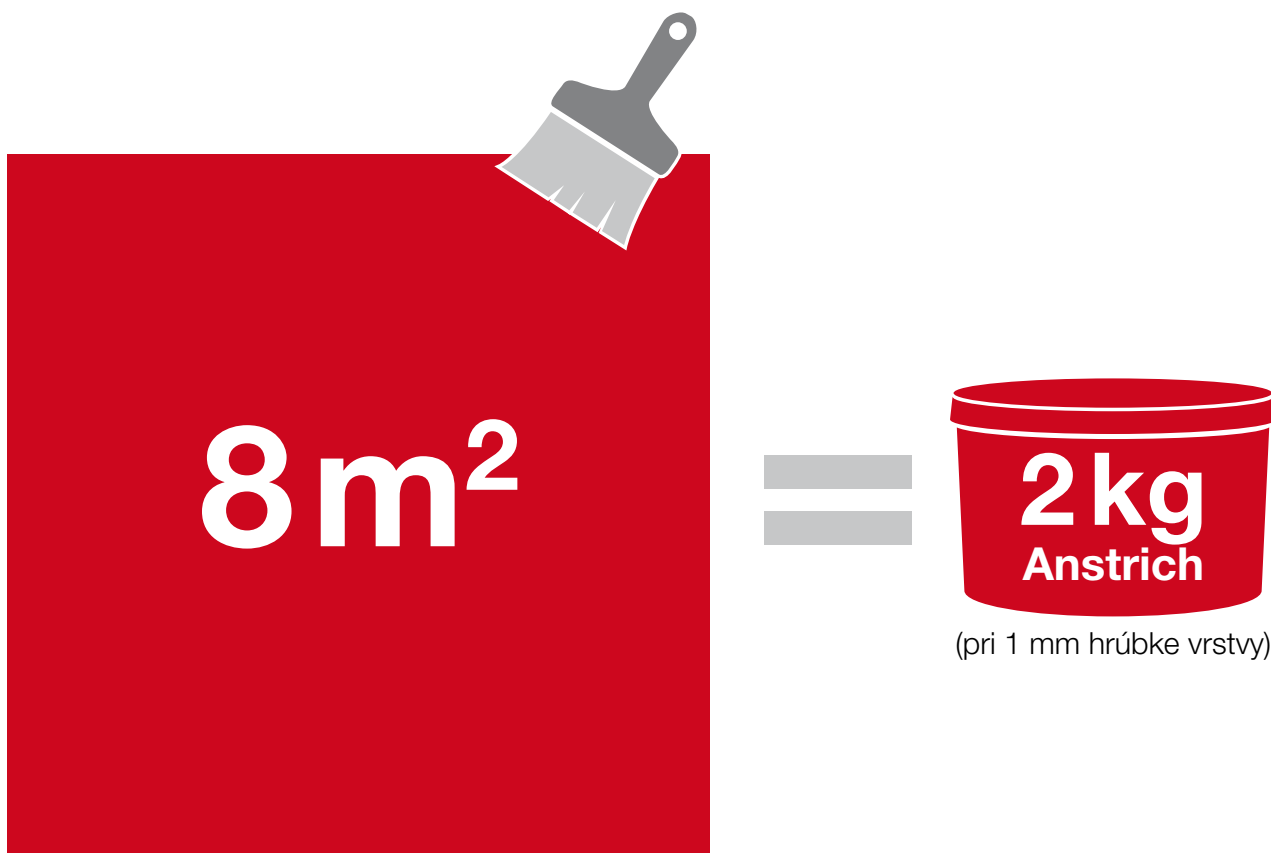

Náter na steny Ortner Anstrich

Takto sa to robí

1. Podlahu a keramiku pred prácou bezpodmienečne zakryte.
2. Suchú zmes ručne premiešajte.
3. Pomocou miešadla rozmiešajte zmes s čistou vodou (cca 1,3 –1,8 l v závislosti od odtieňa na 1 kg suchej zmesi). Ak je označené v tabuľke, tak rozmiešajte s ORTNER Anmachflüssigkeit v uvedenom množstve.
4. Zmes intenzívne rozmiešajte.
5. Následne nechajte rozmiešanú zmes 2 - 5 minút postáť a zamiešajte znova.
6. Náter naneste pomocou valčeka s vláknom rovnomerne na plochu. Plochu nechajte mierne zaschnúť (v žiadnom prípade nenechajte úplne vyschnúť) a náter zopakujte. V prípade tmavých odtieňov je potrebný viacnásobný náter.

Vlastnosti:

Ku všetkým ORTNER Náterom ma vykurované plochy sú farebne prispôsobené škárovačky. Všetky Nátery sú - podľa uvedeného miesta použitia - tepelne odolné až do max. 150°C a je ich možné obnovovať. Pri inom použití ako v kachliarstve sa prosím obráťte na naše technické oddelenie.

Dbajte na:

Pred náterom: pec plne presušiť kúrením (!), keďže všetka zostatková vlhkosť sa odparí počas prvého kúrenia. Táto unikne v tom mieste, kde nájde najmenší odpor. Pri nedostatočnom presušení a následnom uvoľnení pary cez náter, môže dôjsť k jeho farebným zmenám, alebo k jeho úplnému znehodnoteniu.