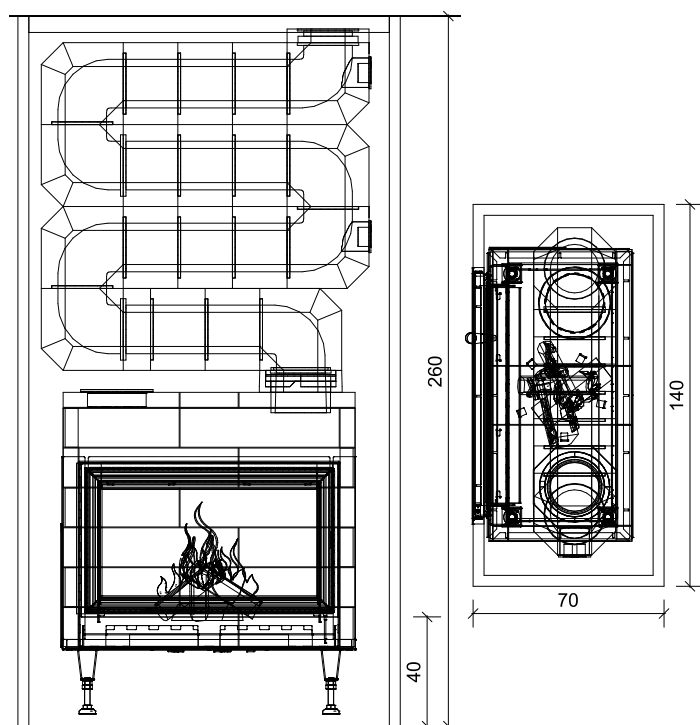

Obj. číslo

Názov

Popis

1607015

GO18-91/53
STĽPOVÁ PEC
- **Lech 18 kg**

Zloženie setu pece - stĺpová, na stenu alebo voľne stojaca obstavba pece: KMS, akumuláčn é ohnisko, nasúvací rám 4S-90°, murovac ía malta HK, tesniace pásky, Starterbox, akumuláčn é obstavbové platne, flexibilná hliníková rúra, Haftmörtel, Hafnermeister, sklovlákenn á sieťka 25 m², armovacie rohy 90°