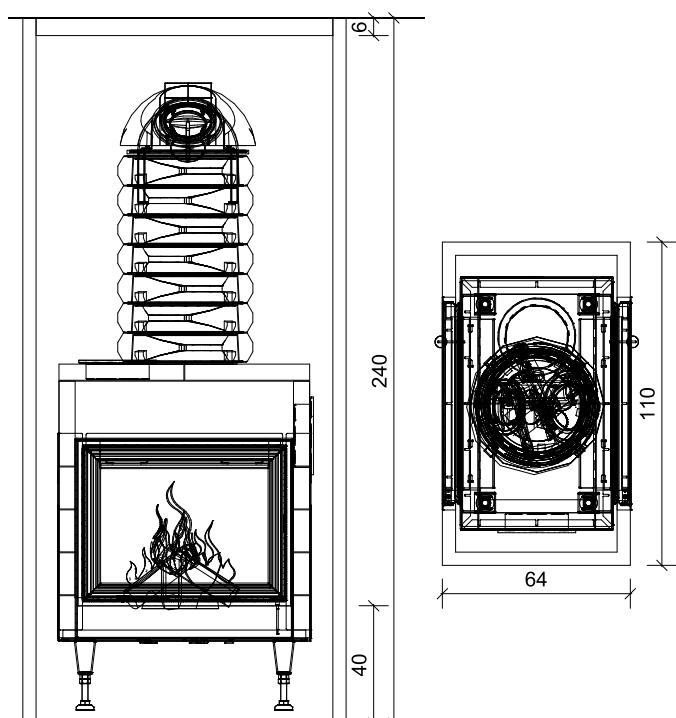

Katschberg 8 kg

ÚDAJE O SYSTÉME

min./max. dávka paliva	6 / 8 kg
min./max. nominálny výkon	1,6 / 2,1 kW
celková hmotnosť	1.750 kg
celkový max. povrch	ca. 8,4 m²
komín	Ø 180 mm
min. účinná výška	3,6 m
prívod spaľovacieho vzduchu	Ø 150 mm

POŽADOVANÁ IZOLÁCIA (1605001)

krátka strana	5 ks
dlhá strana	- ks
roh	- ks

ODPORÚČANÉ PRÍSLUŠENSTVO

Alpha Line ABS – Ø 150 mm	1607502
30 cm nadstavba, U 3600 mm	1607402

Obj. číslo	Názov	Popis
1607051	ST13-69/53 TUNEL STĽPOVÁ PEC - Katschberg 8 kg	Zloženie setu pece - stĺpová, na stenu alebo voľne stojaca obstavba pece: set KAM, akumuláčn é ohnisko, nasúvací rám 4S-90°, murovac ía malta HK, tesniace pásky, Starterbox, akumuláčn é obstavbové platne, flexibilná hliníkova rúra, Haftmörtel, Hafnermeister, sklovlákenn á sieťka 25 m², armovacie rohy 90°