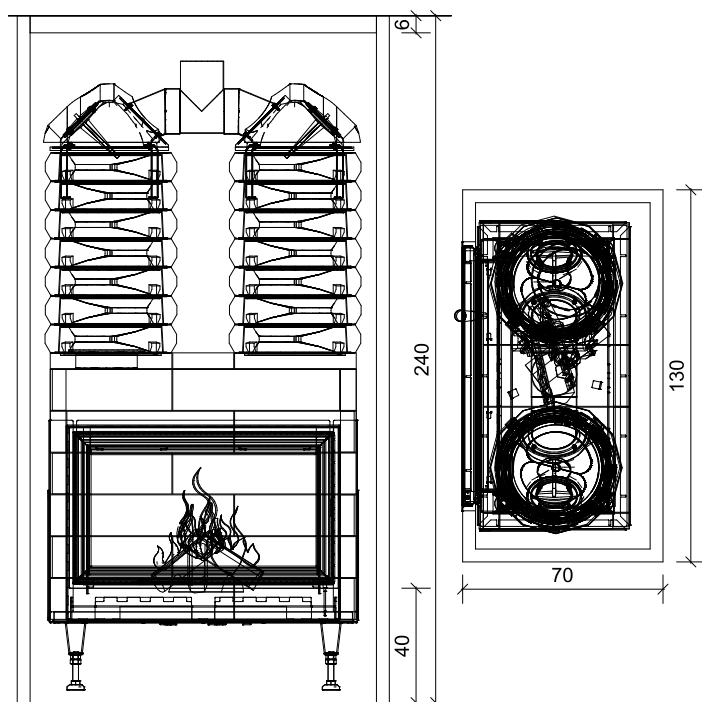

ODPORÚČANÉ PRÍSLUŠENSTVO

Alpha Line ABS – Ø 150 mm	1607500
30 cm nadstavba, U 4000 mm	1607403

Obj. číslo

Názov

Popis

1607014

GO18-91/53
STĽPOVÁ PEC
- Lech 8 kg

Zloženie setu pece - stĺpová, na stenu alebo voľne stojaca obstavba pece: set KAM, akumulčné ohnisko, nasúvací rám 4S-90°, murovacía malta HK, tesniace pásky, Starterbox, akumulčné obstavbové platne, flexibilná hliníková rúra, Haftmörtel, Hafnermeister, sklovlákenná sieťka 25 m², armovacie rohy 90°