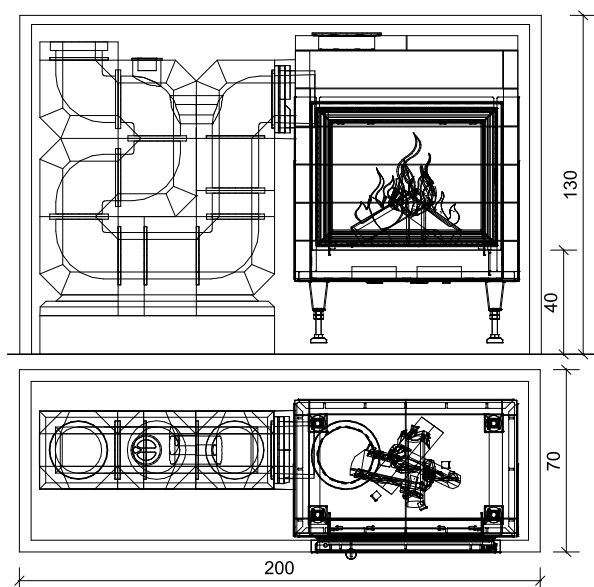

Ischgl 8 kg

ÚDAJE O SYSTÉME

min./max. dávka paliva	6 / 8 kg
min./max. nominálny výkon	1,6 / 2,1 kW
celková hmotnosť	1.990 kg
celkový max. povrch	ca. 8,4 m²
komín	Ø 180 mm
min. účinná výška	3,6 m
prívod spaľovacieho vzduchu	Ø 150 mm

POŽADOVANÁ IZOLÁCIA (1605001)

krátka strana	3 ks
dlhá strana	8 ks
roh	11 ks

ODPORÚČANÉ PRÍSLUŠENSTVO

Alpha Line ABS – Ø 150 mm	1607500
30 cm nadstavba, U 5400 mm	1607418
Alpha Line KMS 300 rúra	1607520

Obj. číslo	Názov	Popis
1607022	GO13-69/53 PEC NA ŠÍRKU - Ischgl 8 kg	Zloženie setu pece - vedľa stojace ťahy, na stenu alebo voľne stojaca obstavba pece: KMS, akumulčné ohnisko, nasúvací rám 4S-90°, murovací malta HK, tesniace pásky, Starterbox, akumulčné obstavbové platne, flexibilná hliníková rúra, Haftmörtel, Hafnermeister, sklovláknenná sieťka 25 m², armovacie rohy 90°