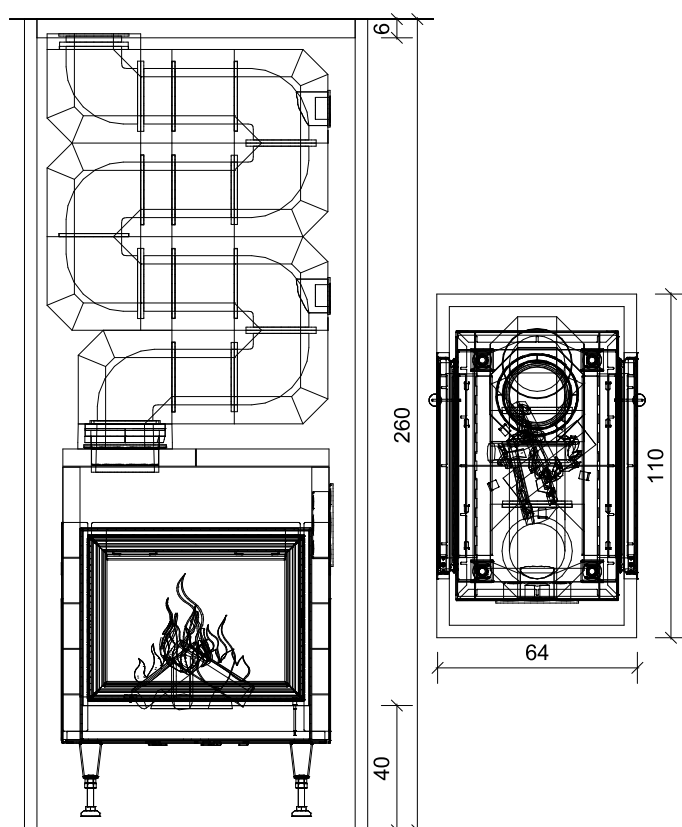

Katschberg 13 kg

ÚDAJE O SYSTÉME

min./max. dávka paliva	6,5 / 13 kg
min./max. nominálny výkon	1,7 / 3,5 kW
celková hmotnosť	2.160 kg
celkový max. povrch	ca. 9 m²
komín	Ø 180 mm
min. účinná výška	3,6 m
prívod spaľovacieho vzduchu	Ø 180 mm

POŽADOVANÁ IZOLÁCIA (1605001)

krátka strana	6 ks
dlhá strana	- ks
roh	- ks

ODPORÚČANÉ PRÍSLUŠENSTVO

Alpha Line ABS – Ø 180 mm	1607503
30 cm nadstavba, U 3600 mm	1607402
Alpha Line KMS 300 rúra	1607520

Obj. číslo	Názov	Popis
1607052	ST13-69/53 TUNEL STĽPOVÁ PEC - Katschberg 13 kg	Zloženie setu pece - stĺpová, na stenu alebo voľne stojaca obstavba pece: KMS, akumuláčn é ohnisko, nasúvací rám 4S-90°, murovac ía malta HK, tesniace pásky, Starterbox, akumuláčn é obstavbové platne, flexibilná hliníková rúra, Haftmörtel, Hafnermeister, sklovlákn éna sieťka 25 m², armovacie rohy 90°