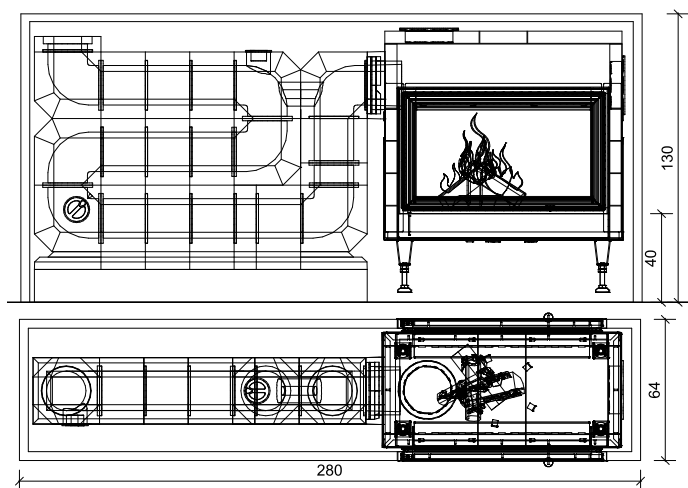

Brenner 18 kg

ÚDAJE O SYSTÉME

min./max. dávka paliva	9 / 18 kg
min./max. nominálny výkon	2,4 / 4,8 kW
celková hmotnosť	2.590 kg
celkový max. povrch	ca. 10,7 m²
komín	Ø 180 mm
min. účinná výška	3,8 m
prívod spaľovacieho vzduchu	Ø 180 mm

POŽADOVANÁ IZOLÁCIA (1605001)

krátka strana	3 ks
dlhá strana	- ks
roh	- ks

ODPORÚČANÉ PRÍSLUŠENSTVO

Alpha Line ABS – Ø 180 mm	1607503
30 cm nadstavba, U 6900 mm	1607420
Alpha Line KMS 300 rúra	1607520

Obj. číslo	Názov	Popis
1607068	ST18-91/53 TUNEL PEC NA ŠÍRKU - Brenner 18 kg	Zloženie setu pece - pec s vedľa stojacími ťahmi, na stenu alebo voľne stojaca obstavba pece: KMS, akumuláčn é ohnisko, nasúvací rám 4S-90°, murovac ía malta HK, tesniace pásky, Starterbox, akumuláčn é obstavbové platne, flexibilná hliníková rúra, Haftmörtel, Hafnermeister, sklovláknená sieťka 25 m², armovacie rohy 90°