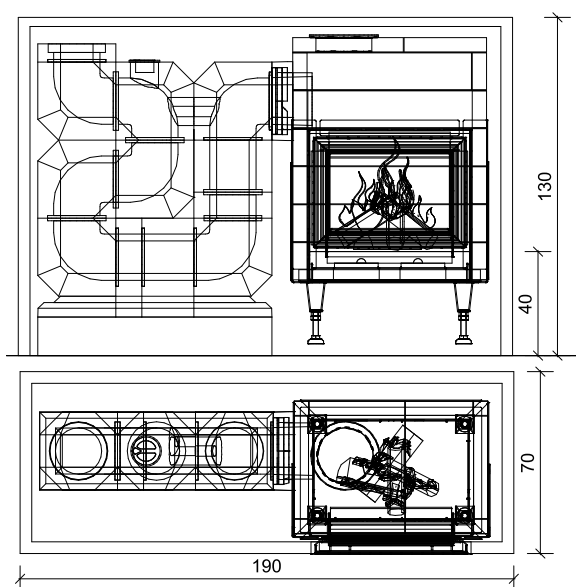

Zauchensee 8 kg

ÚDAJE O SYSTÉME

min./max. dávka paliva	6 / 8 kg
min./max. nominálny výkon	1,6 / 2,1 kW
celková hmotnosť	1.910 kg
celkový max. povrch	ca. 8,1 m²
komín	Ø 180 mm
min. účinná výška	3,5 m
prívod spaľovacieho vzduchu	Ø 150 mm

POŽADOVANÁ IZOLÁCIA (1605001)

krátka strana	3 ks
dlhá strana	8 ks
roh	11 ks

ODPORÚČANÉ PRÍSLUŠENSTVO

Alpha Line ABS – Ø 150 mm	1607500
30 cm nadstavba, U 5200 mm	1607417
Alpha Line KMS 300 rúra	1607520

Obj. číslo	Názov	Popis
1607018	GO12-59/42 PEC NA ŠÍRKU - Zauchensee 8 kg	Zloženie setu pece - vedľa stojace ťahy, na stenu alebo voľne stojaca obstavba pece: KMS, akumulčné ohnisko, nasúvací rám 4S-90°, murovací malta HK, tesniace pásky, Starterbox, akumulčné obstavbové platne, flexibilná hliníková rúra, Haftmörtel, Hafnermeister, sklovláknenná sieťka 25 m², armovacie rohy 90°