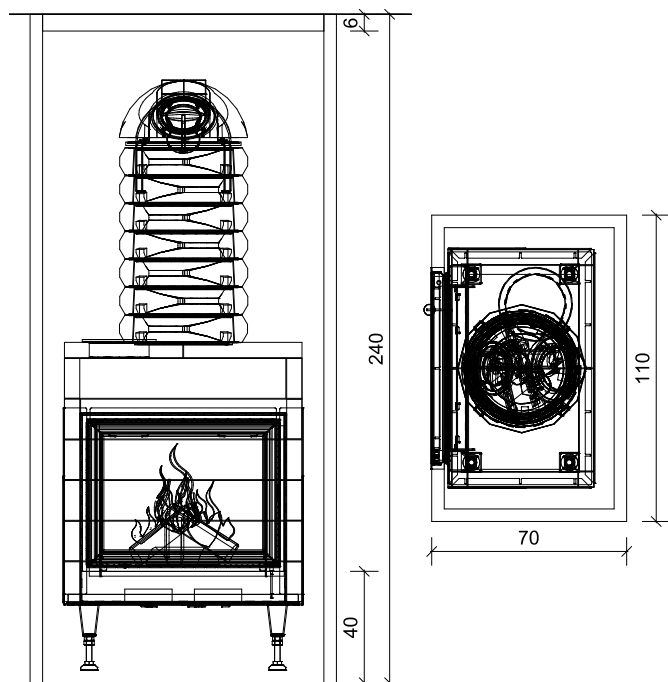

POŽADOVANÁ IZOLÁCIA (1605001)

krátka strana	5 ks
dlhá strana	7 ks
roh	12 ks

ODPORÚČANÉ PRÍSLUŠENSTVO

Alpha Line ABS – Ø 150 mm	1607500
30 cm nadstavba, U 3600 mm	1607402

Obj. číslo	Názov	Popis
1607006	GO13-69/53 STĽPOVÁ PEC - Kitzbühel 8 kg	Zloženie setu pece - stĺpová, na stenu alebo voľne stojaca obstavba pece: set KAM, akumuláčn é ohnisko, nasúvac í rám 4S-90°, murovac ía malta HK, tesnac íe pásky, Starterbox, akumuláčn é obstavbové platne, flexibilná hlin íková rúra, Haftmörtel, Hafnermeister, sklovlákenn á sieťka 25 m ² , armovac íe rohy 90°